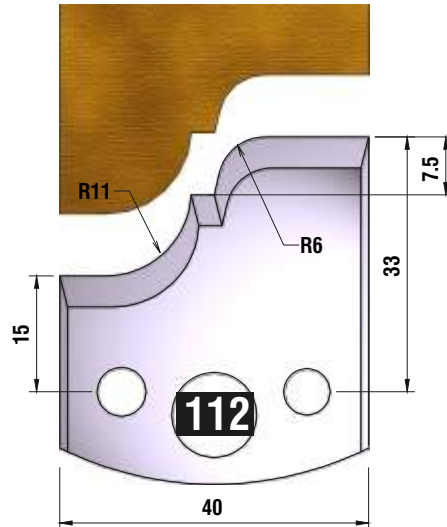

PROFILMESSER