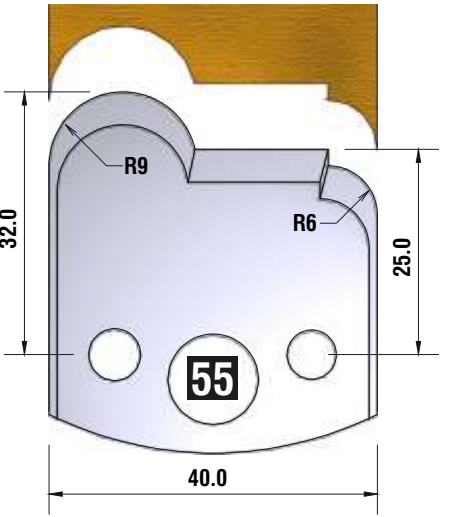

PROFILMESSER