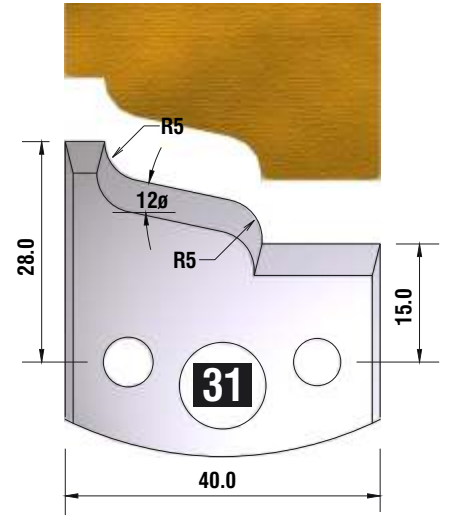

PROFILMESSER