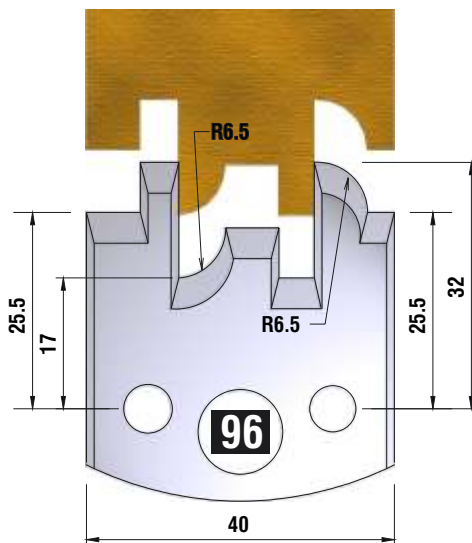

PROFILMESSER