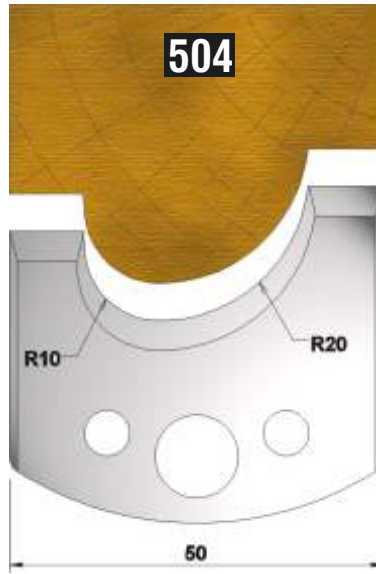

PROFILMESSER