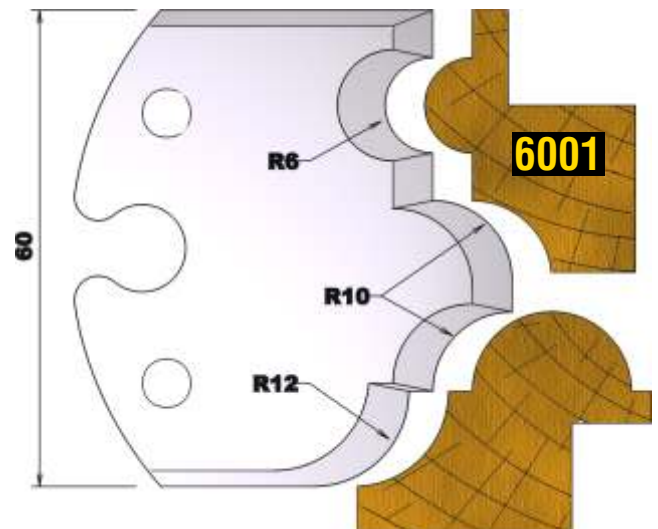

PROFILMESSER AUS HOCHLEISTUNGS - SP-STAHL

MIT ABWEISERN 60 x 5,5 mm