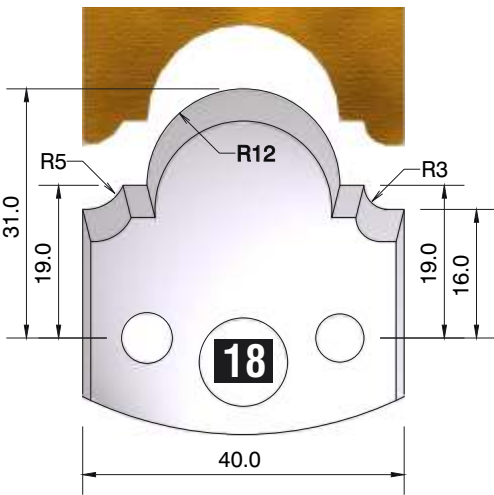

FÜR 40 + 50 mm MESSER GEEIGNET!!!

*fragen Sie
nach unserem
Profilmesserset
zum Spezialpreis*

D
115 mm
B
40 + 50 mm
d
30 mm

4 HOLZPROFI Universalsicherheits - Profilmesserkopf Set 25 teilig

12 verschiedene Ersatzprofile lagernd !!!

Dieser Profilmesserkopf
ist ideal für große
Rundungen,
Handlaufprofile etc.

d	B	D
30 mm	60 mm	110 mm

fragen Sie nach unserem Profilmesserset zum Spezialpreis

PROFILMESSER

PROFILMESSER

PROFILMESSER

PROFILMESSER

PROFILMESSER

PROFILMESSER

PROFILMESSER

PROFILMESSER

PROFILMESSER

PROFILMESSER AUS HOCHLEISTUNGS - SP-STAHL

MIT ABWEISERN 60 x 5,5 mm

6001

PROFILMESSER

Nr.6003

Jetzt telefonisch bestellen!!!

Tel.: 07613 / 5600

PROFILMESSER AUS HOCHLEISTUNGS - SP-STAHL HSS MIT ABWEISERN 60 x 5,5 mm