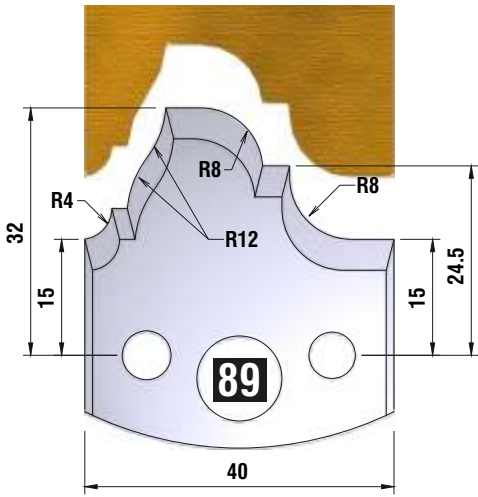

PROFILMESSER