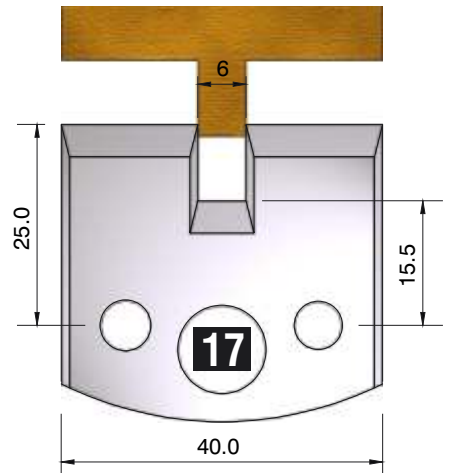

FÜR 40 + 50 mm MESSER GEEIGNET!!!

*fragen Sie
nach unserem
Profilmesserset
zum Spezialpreis*

D
115 mm
B
40 + 50 mm
d
30 mm

4 HOLZPROFI Universalsicherheits - Profilmesserkopf Set 25 teilig

12 verschiedene Ersatzprofile lagernd !!!

Dieser Profilmesserkopf
ist ideal für große
Rundungen,
Handlaufprofile etc.

d	B	D
30 mm	60 mm	110 mm

fragen Sie nach unserem Profilmesserset zum Spezialpreis

PROFILMESSER

PROFILMESSER

PROFILMESSER

PROFILMESSER

PROFILMESSER

PROFILMESSER

PROFILMESSER

PROFILMESSER

PROFILMESSER

PROFILMESSER AUS HOCHLEISTUNGS - SP-STAHL

MIT ABWEISERN 60 x 5,5 mm

6001

PROFILMESSER

Nr.6003

Jetzt telefonisch bestellen!!!

Tel.: 07613 / 5600

PROFILMESSER AUS HOCHLEISTUNGS - SP-STAHL HSS MIT ABWEISERN 60 x 5,5 mm