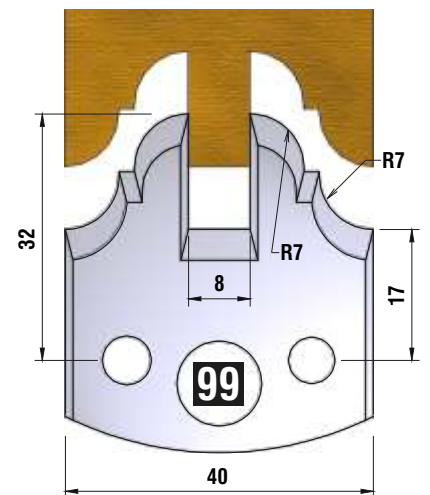

PROFILMESSER