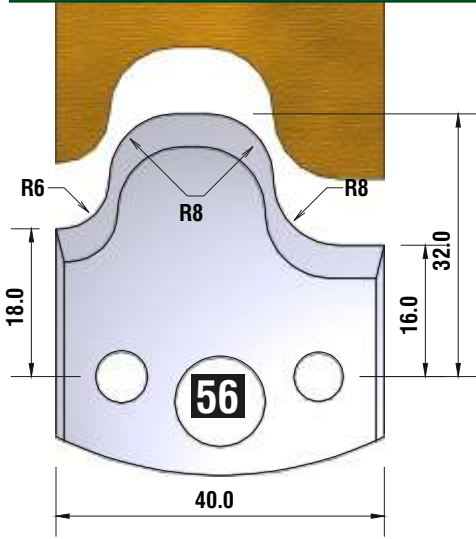

PROFILMESSER