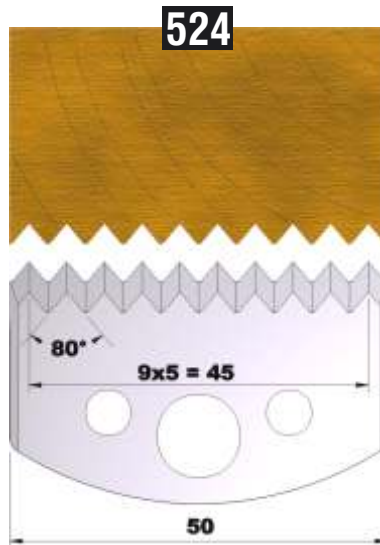

PROFILMESSER