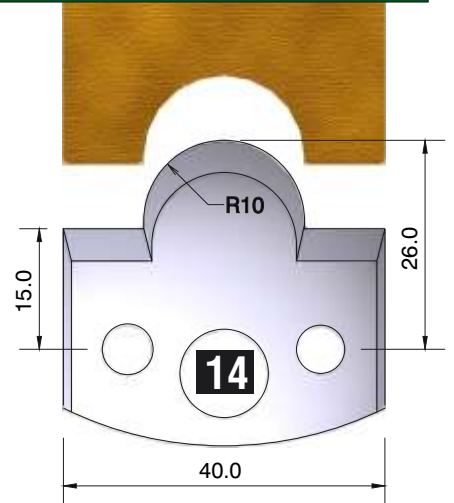

FÜR 40 + 50 mm MESSER GEEIGNET!!!

*fragen Sie
nach unserem
Profilmesserset
zum Spezialpreis*

D
115 mm
B
40 + 50 mm
d
30 mm

4 HOLZPROFI Universalsicherheits - Profilmesserkopf Set 25 teilig

12 verschiedene Ersatzprofile lagernd !!!

Dieser Profilmesserkopf
ist ideal für große
Rundungen,
Handlaufprofile etc.

d	B	D
30 mm	60 mm	110 mm

fragen Sie nach unserem Profilmesserset zum Spezialpreis

PROFILMESSER

PROFILMESSER

PROFILMESSER

PROFILMESSER

PROFILMESSER

PROFILMESSER

PROFILMESSER

PROFILMESSER

PROFILMESSER

PROFILMESSER AUS HOCHLEISTUNGS - SP-STAHL

MIT ABWEISERN 60 x 5,5 mm

6001

PROFILMESSER

Nr.6003

Jetzt telefonisch bestellen!!!

Tel.: 07613 / 5600

PROFILMESSER AUS HOCHLEISTUNGS - SP-STAHL HSS MIT ABWEISERN 60 x 5,5 mm