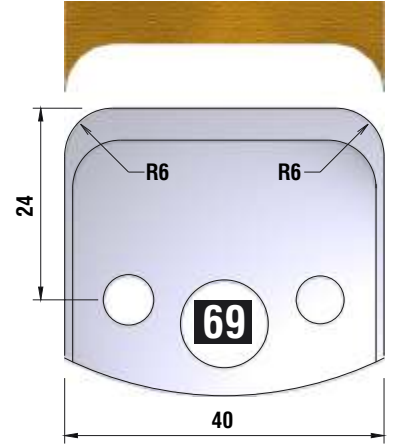

PROFILMESSER