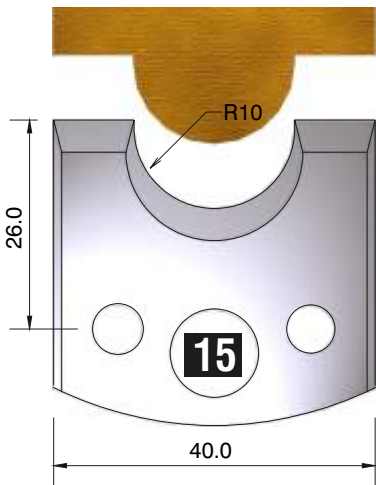

FÜR 40 + 50 mm MESSER GEEIGNET!!!

*fragen Sie
nach unserem
Profilmesserset
zum Spezialpreis*

D
115 mm
B
40 + 50 mm
d
30 mm

4 HOLZPROFI Universalsicherheits - Profilmesserkopf Set 25 teilig

12 verschiedene Ersatzprofile lagernd !!!

Dieser Profilmesserkopf
ist ideal für große
Rundungen,
Handlaufprofile etc.

d	B	D
30 mm	60 mm	110 mm

fragen Sie nach unserem Profilmesserset zum Spezialpreis

PROFILMESSER

PROFILMESSER

PROFILMESSER

PROFILMESSER

PROFILMESSER

PROFILMESSER

PROFILMESSER

PROFILMESSER

PROFILMESSER

PROFILMESSER AUS HOCHLEISTUNGS - SP-STAHL

MIT ABWEISERN 60 x 5,5 mm

6001

PROFILMESSER

Nr.6003

Jetzt telefonisch bestellen!!!

Tel.: 07613 / 5600

PROFILMESSER AUS HOCHLEISTUNGS - SP-STAHL HSS MIT ABWEISERN 60 x 5,5 mm