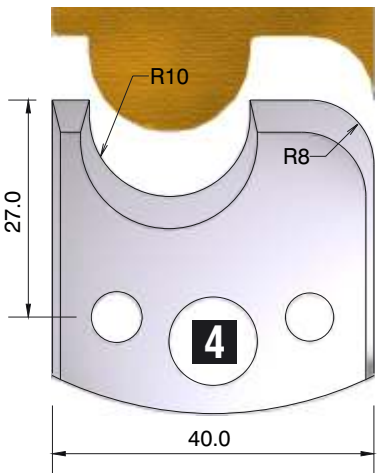

PROFILMESSER