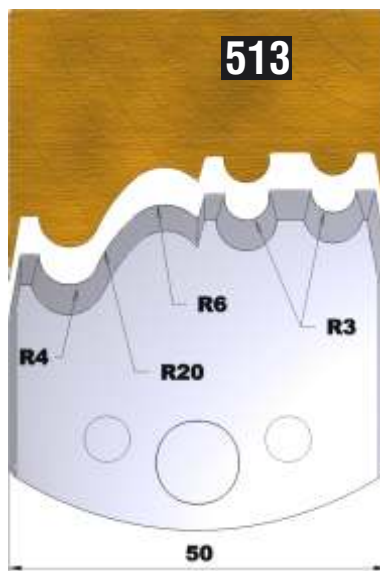

PROFILMESSER