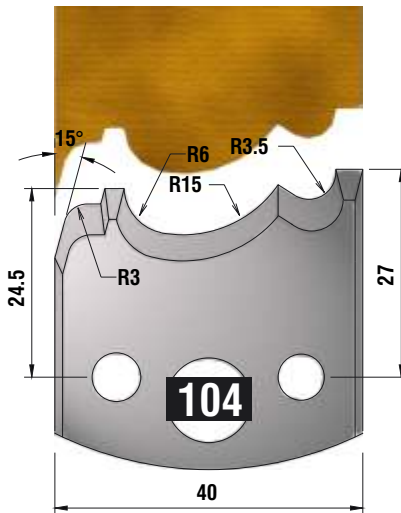

PROFILMESSER