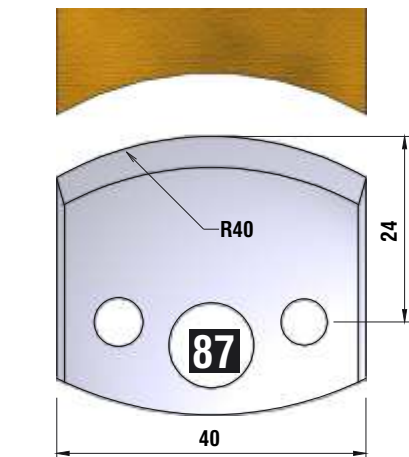

PROFILMESSER