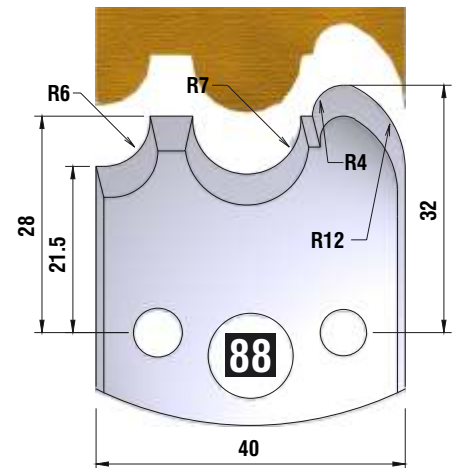

PROFILMESSER