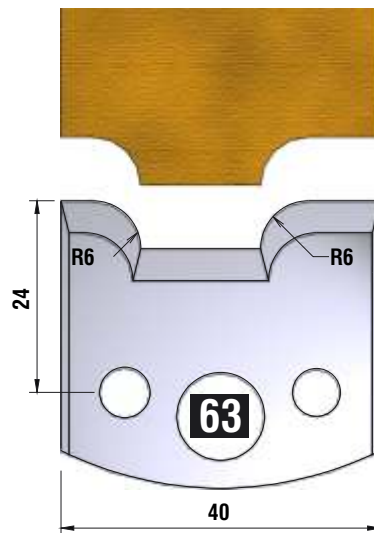

PROFILMESSER