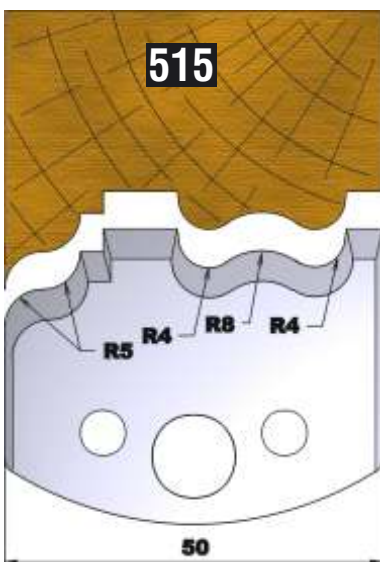

PROFILMESSER