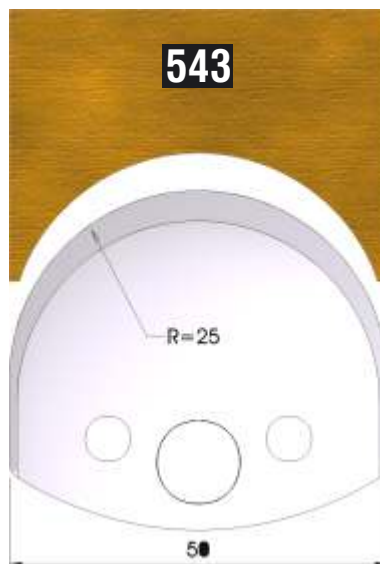

PROFILMESSER