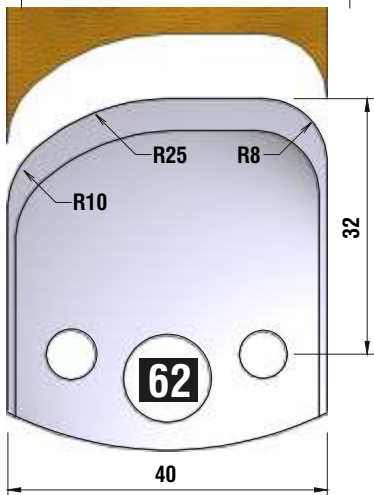

PROFILMESSER