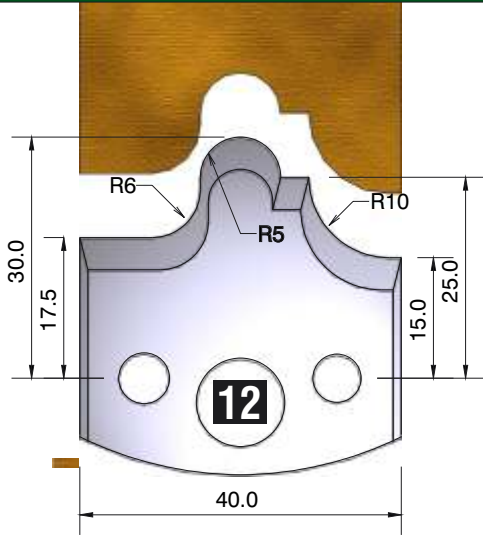

PROFILMESSER