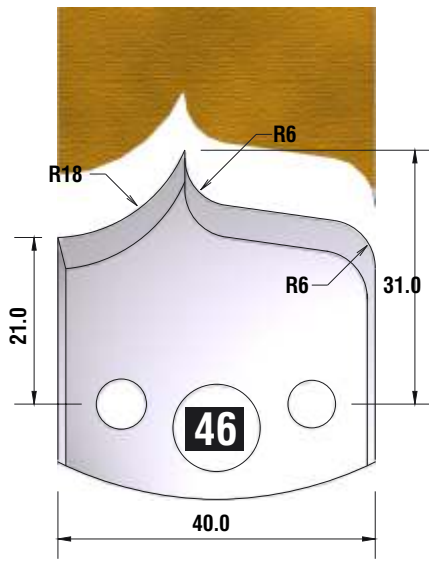

PROFILMESSER