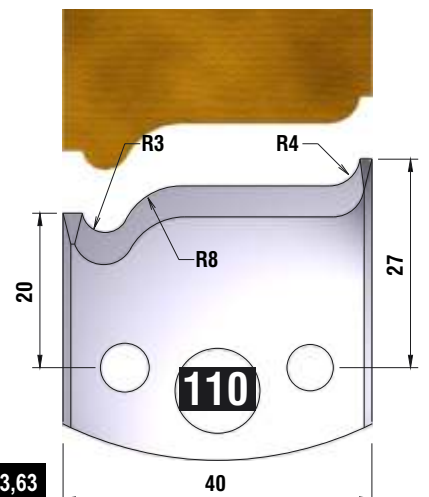

PROFILMESSER