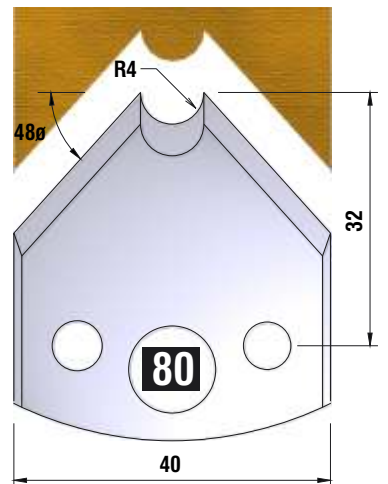

PROFILMESSER