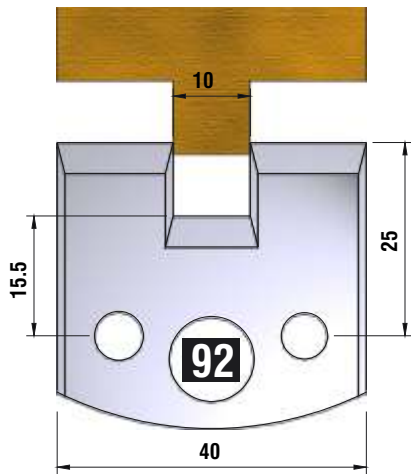

PROFILMESSER