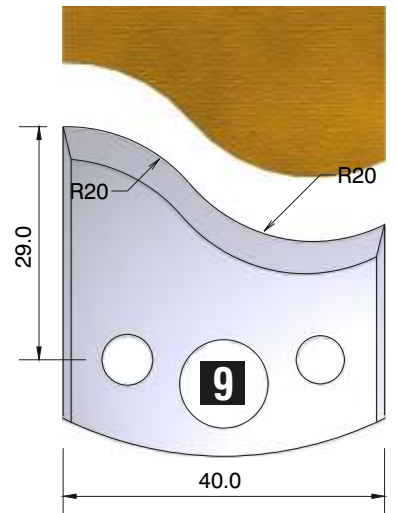

PROFILMESSER