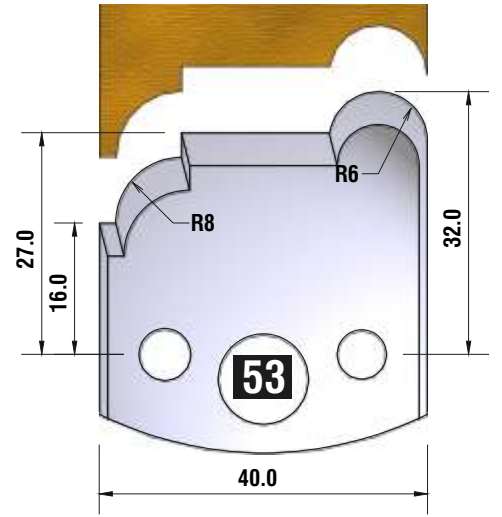

PROFILMESSER