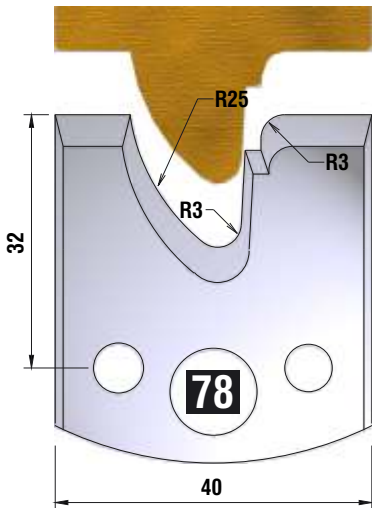

PROFILMESSER