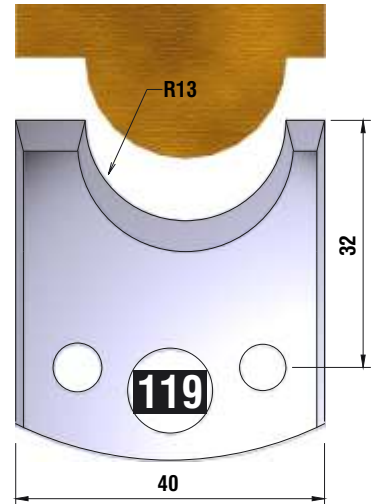

PROFILMESSER