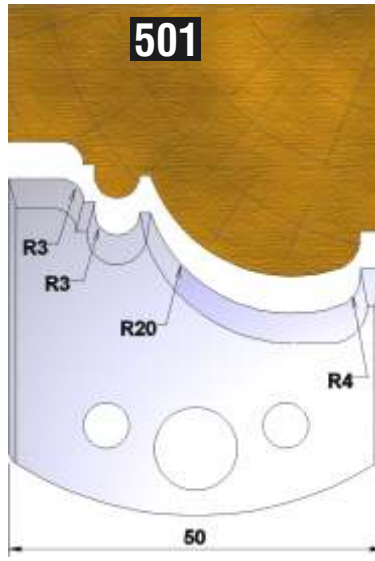

PROFILMESSER