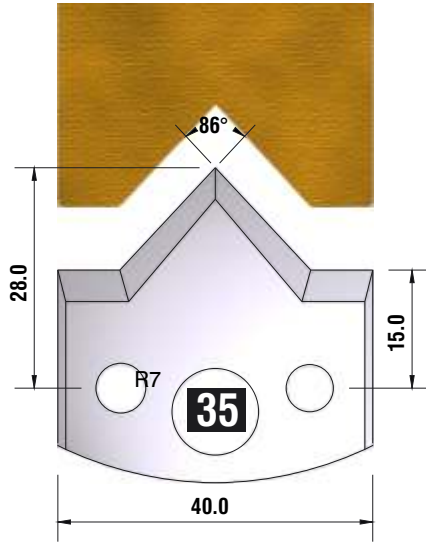

FÜR 40 + 50 mm MESSER GEEIGNET!!!

*fragen Sie
nach unserem
Profilmesserset
zum Spezialpreis*

D
115 mm
B
40 + 50 mm
d
30 mm

4 HOLZPROFI Universalsicherheits - Profilmesserkopf Set 25 teilig

12 verschiedene Ersatzprofile lagernd !!!

Dieser Profilmesserkopf
ist ideal für große
Rundungen,
Handlaufprofile etc.

d	B	D
30 mm	60 mm	110 mm

fragen Sie nach unserem Profilmesserset zum Spezialpreis

PROFILMESSER

PROFILMESSER

PROFILMESSER

PROFILMESSER

PROFILMESSER

PROFILMESSER

PROFILMESSER

PROFILMESSER

PROFILMESSER

PROFILMESSER AUS HOCHLEISTUNGS - SP-STAHL

MIT ABWEISERN 60 x 5,5 mm

6001