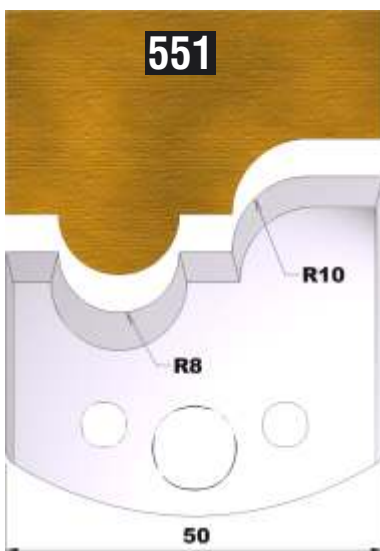

Dieser Profilmesserkopf
ist ideal für große
Rundungen,
Handlaufprofile etc.

d	B	D
30 mm	60 mm	110 mm

fragen Sie nach unserem Profilmesserset zum Spezialpreis

PROFILMESSER

PROFILMESSER

PROFILMESSER

PROFILMESSER

PROFILMESSER

PROFILMESSER

PROFILMESSER

PROFILMESSER

PROFILMESSER

PROFILMESSER AUS HOCHLEISTUNGS - SP-STAHL

MIT ABWEISERN 60 x 5,5 mm

6001

PROFILMESSER

Nr.6003

Jetzt telefonisch bestellen!!!

Tel.: 07613 / 5600

PROFILMESSER AUS HOCHLEISTUNGS - SP-STAHL HSS MIT ABWEISERN 60 x 5,5 mm