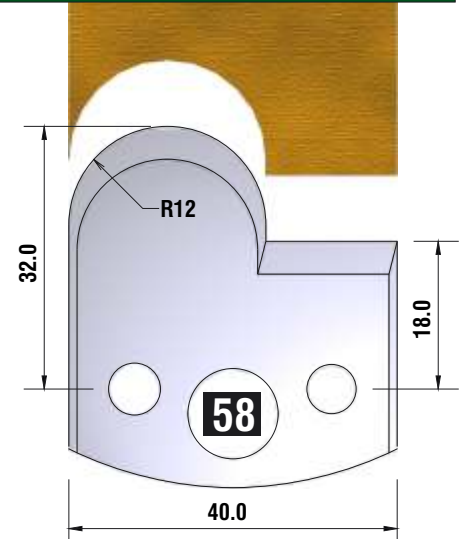

PROFILMESSER