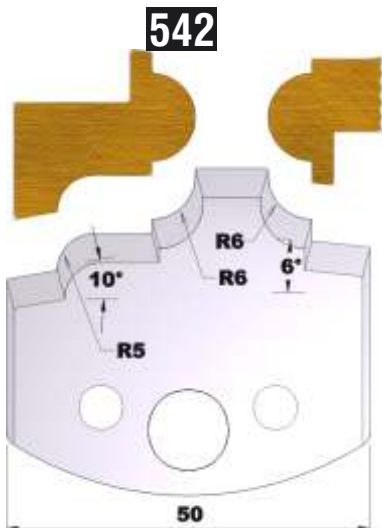

PROFILMESSER