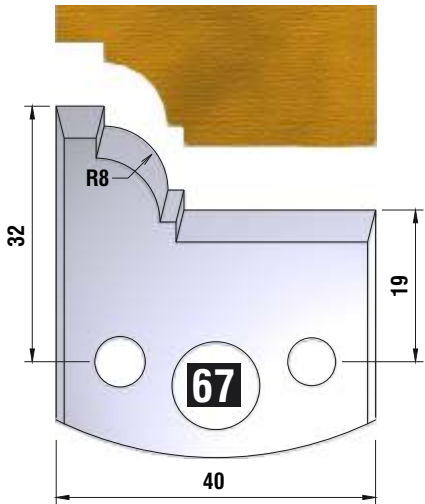

PROFILMESSER