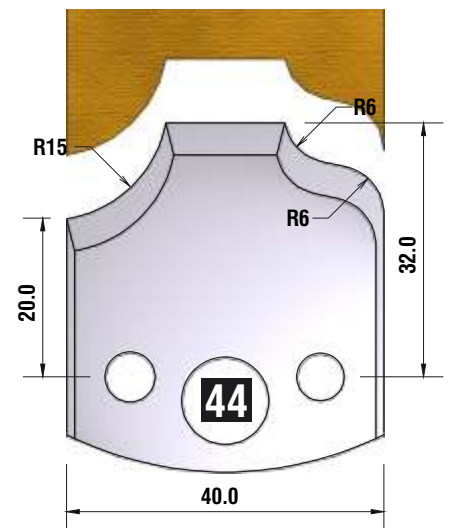

PROFILMESSER