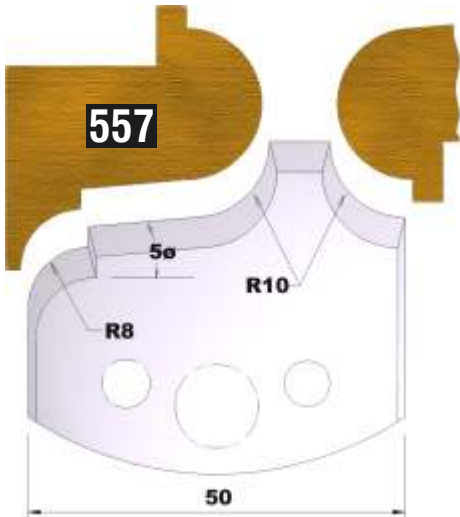

PROFILMESSER