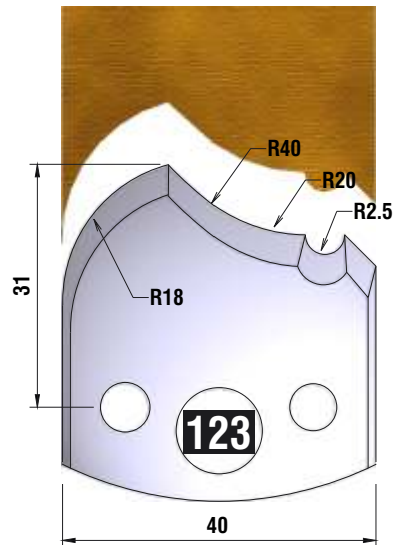

PROFILMESSER