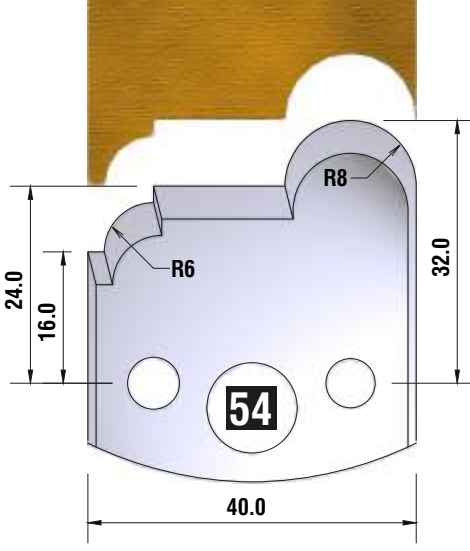

PROFILMESSER