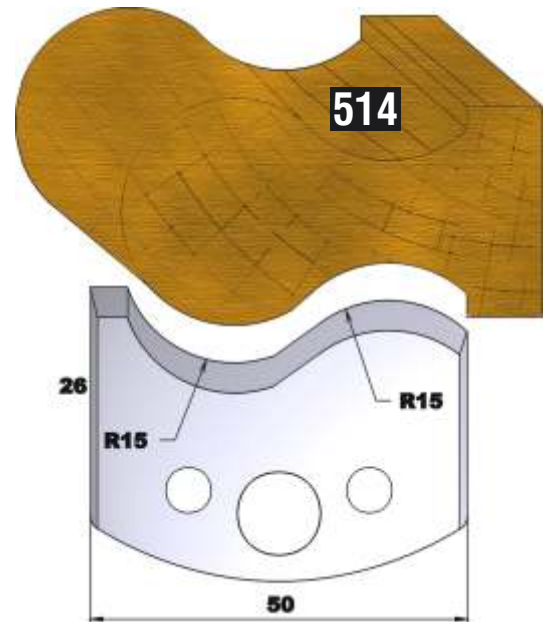

PROFILMESSER