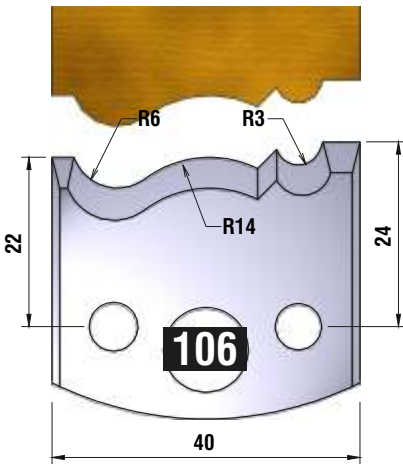

PROFILMESSER