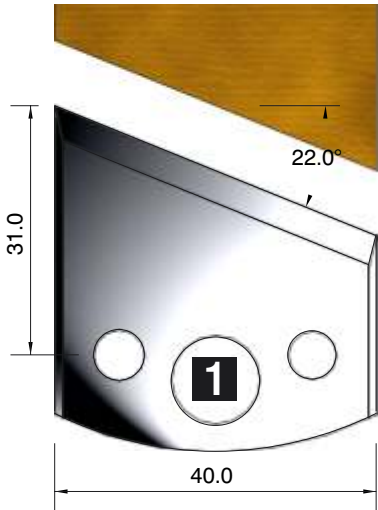

FÜR 40 + 50 mm MESSER GEEIGNET!!!

*fragen Sie
nach unserem
Profilmesserset
zum Spezialpreis*

D
115 mm
B
40 + 50 mm
d
30 mm

4 HOLZPROFI Universalsicherheits - Profilmesserkopf Set 25 teilig

12 verschiedene Ersatzprofile lagernd !!!

Dieser Profilmesserkopf
ist ideal für große
Rundungen,
Handlaufprofile etc.

d	B	D
30 mm	60 mm	110 mm

fragen Sie nach unserem Profilmesserset zum Spezialpreis

PROFILMESSER

PROFILMESSER

PROFILMESSER

PROFILMESSER

PROFILMESSER

PROFILMESSER

PROFILMESSER

PROFILMESSER

PROFILMESSER

PROFILMESSER AUS HOCHLEISTUNGS - SP-STAHL

MIT ABWEISERN 60 x 5,5 mm

6001