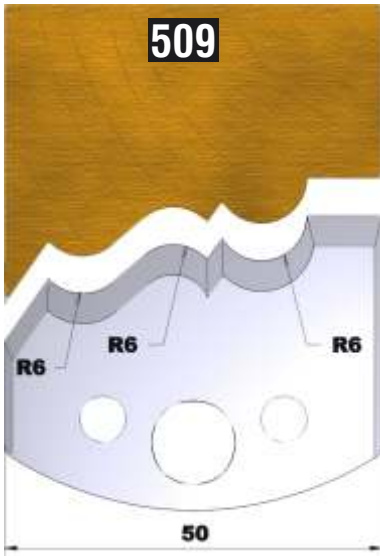

PROFILMESSER