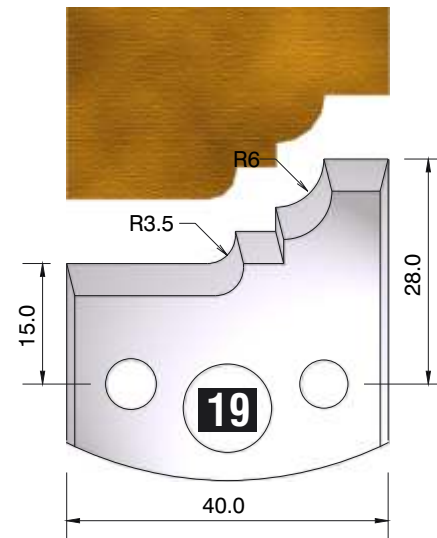

FÜR 40 + 50 mm MESSER GEEIGNET!!!

*fragen Sie
nach unserem
Profilmesserset
zum Spezialpreis*

D
115 mm
B
40 + 50 mm
d
30 mm

4 HOLZPROFI Universalsicherheits - Profilmesserkopf Set 25 teilig

12 verschiedene Ersatzprofile lagernd !!!

Dieser Profilmesserkopf
ist ideal für große
Rundungen,
Handlaufprofile etc.

d	B	D
30 mm	60 mm	110 mm

fragen Sie nach unserem Profilmesserset zum Spezialpreis

PROFILMESSER

PROFILMESSER

PROFILMESSER

PROFILMESSER

PROFILMESSER

PROFILMESSER

PROFILMESSER

PROFILMESSER

PROFILMESSER

PROFILMESSER AUS HOCHLEISTUNGS - SP-STAHL

MIT ABWEISERN 60 x 5,5 mm

6001

PROFILMESSER

Nr.6003

Jetzt telefonisch bestellen!!!

Tel.: 07613 / 5600

PROFILMESSER AUS HOCHLEISTUNGS - SP-STAHL HSS MIT ABWEISERN 60 x 5,5 mm