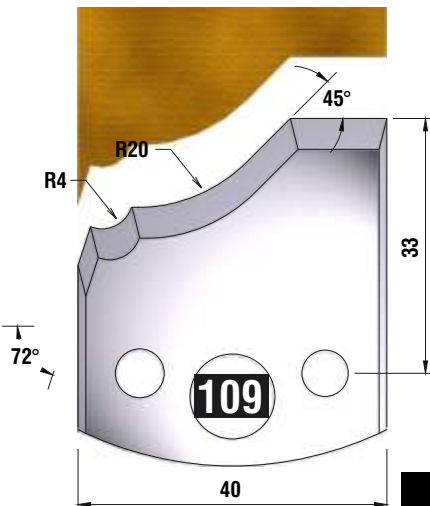

PROFILMESSER