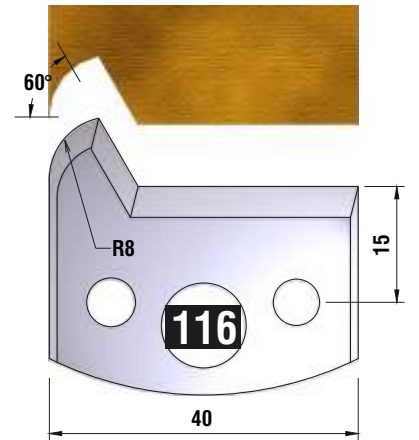

PROFILMESSER