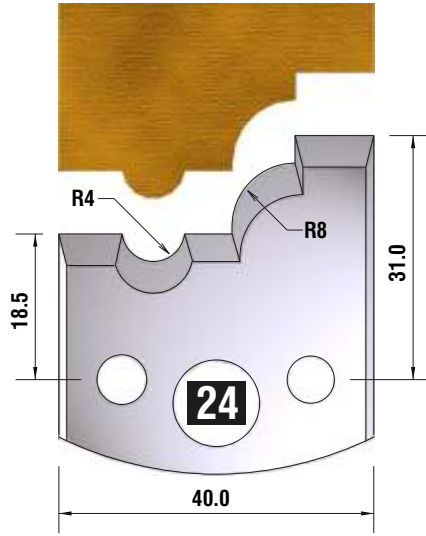

FÜR 40 + 50 mm MESSER GEEIGNET!!!

*fragen Sie
nach unserem
Profilmesserset
zum Spezialpreis*

D
115 mm
B
40 + 50 mm
d
30 mm

4 HOLZPROFI Universalsicherheits - Profilmesserkopf Set 25 teilig

12 verschiedene Ersatzprofile lagernd !!!

Dieser Profilmesserkopf
ist ideal für große
Rundungen,
Handlaufprofile etc.

d	B	D
30 mm	60 mm	110 mm

fragen Sie nach unserem Profilmesserset zum Spezialpreis

PROFILMESSER

PROFILMESSER

PROFILMESSER

PROFILMESSER

PROFILMESSER

PROFILMESSER

PROFILMESSER

PROFILMESSER

PROFILMESSER

PROFILMESSER AUS HOCHLEISTUNGS - SP-STAHL

MIT ABWEISERN 60 x 5,5 mm

6001

PROFILMESSER

Nr.6003

Jetzt telefonisch bestellen!!!

Tel.: 07613 / 5600

PROFILMESSER AUS HOCHLEISTUNGS - SP-STAHL HSS MIT ABWEISERN 60 x 5,5 mm