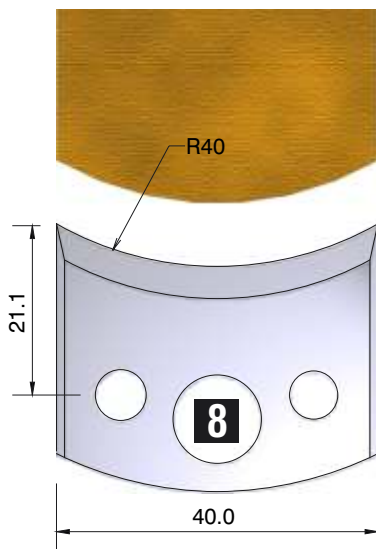

Dieser Profilmesserkopf
ist ideal für große
Rundungen,
Handlaufprofile etc.

d	B	D
30 mm	60 mm	110 mm

fragen Sie nach unserem Profilmesserset zum Spezialpreis

PROFILMESSER

PROFILMESSER

PROFILMESSER

PROFILMESSER

PROFILMESSER

PROFILMESSER

PROFILMESSER

PROFILMESSER

PROFILMESSER

PROFILMESSER AUS HOCHLEISTUNGS - SP-STAHL

MIT ABWEISERN 60 x 5,5 mm

6001

PROFILMESSER

Nr.6003

Jetzt telefonisch bestellen!!!

Tel.: 07613 / 5600

PROFILMESSER AUS HOCHLEISTUNGS - SP-STAHL HSS MIT ABWEISERN 60 x 5,5 mm