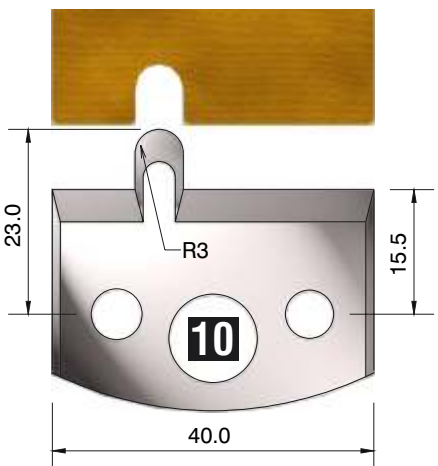

FÜR 40 + 50 mm MESSER GEEIGNET!!!

*fragen Sie
nach unserem
Profilmesserset
zum Spezialpreis*

D
115 mm
B
40 + 50 mm
d
30 mm

4 HOLZPROFI Universalsicherheits - Profilmesserkopf Set 25 teilig

12 verschiedene Ersatzprofile lagernd !!!

Dieser Profilmesserkopf
ist ideal für große
Rundungen,
Handlaufprofile etc.

d	B	D
30 mm	60 mm	110 mm

fragen Sie nach unserem Profilmesserset zum Spezialpreis

PROFILMESSER

PROFILMESSER

PROFILMESSER

PROFILMESSER

PROFILMESSER

PROFILMESSER

PROFILMESSER

PROFILMESSER

PROFILMESSER

PROFILMESSER AUS HOCHLEISTUNGS - SP-STAHL

MIT ABWEISERN 60 x 5,5 mm

6001