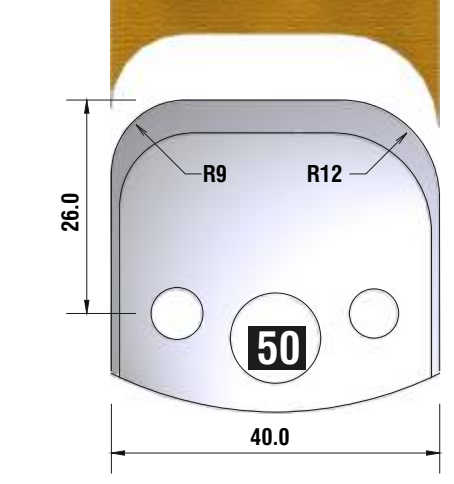

PROFILMESSER