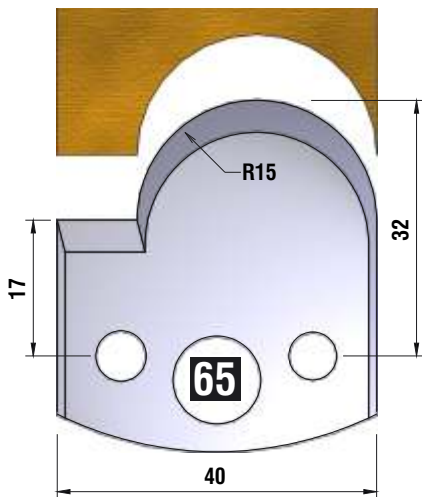

PROFILMESSER