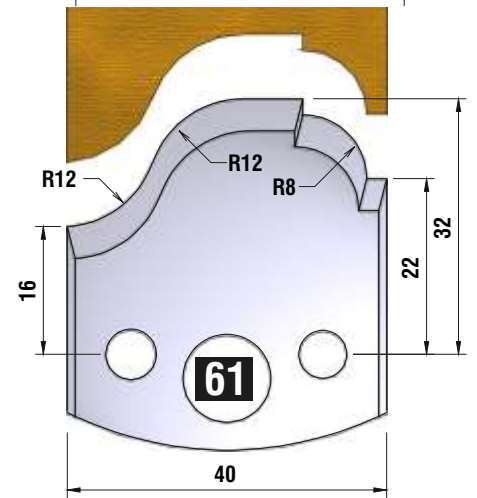

PROFILMESSER