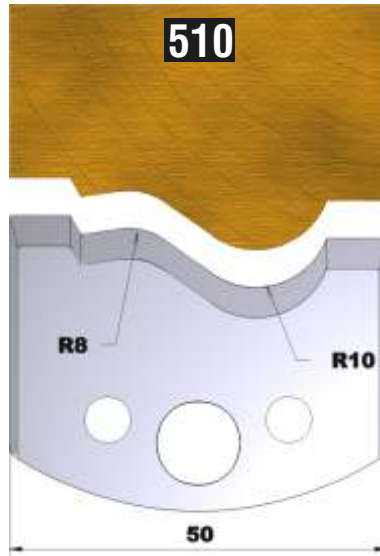

PROFILMESSER