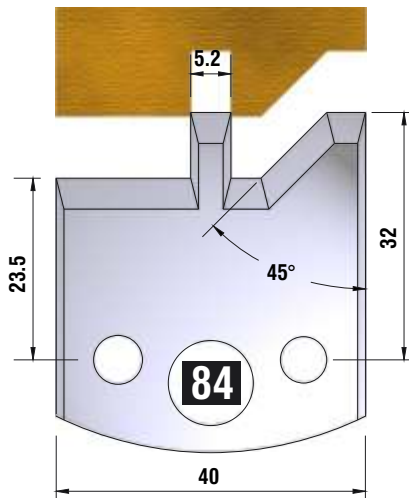

PROFILMESSER