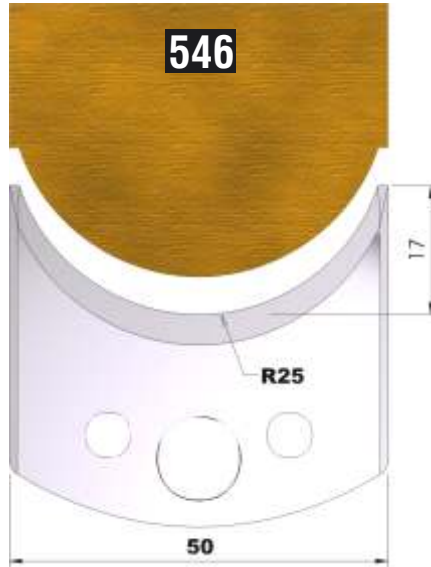

Dieser Profilmesserkopf
ist ideal für große
Rundungen,
Handlaufprofile etc.

d	B	D
30 mm	60 mm	110 mm

fragen Sie nach unserem Profilmesserset zum Spezialpreis

PROFILMESSER

PROFILMESSER

PROFILMESSER

PROFILMESSER

PROFILMESSER

PROFILMESSER

PROFILMESSER

PROFILMESSER

PROFILMESSER

PROFILMESSER AUS HOCHLEISTUNGS - SP-STAHL

MIT ABWEISERN 60 x 5,5 mm

6001

PROFILMESSER

Nr.6003

Jetzt telefonisch bestellen!!!

Tel.: 07613 / 5600

PROFILMESSER AUS HOCHLEISTUNGS - SP-STAHL HSS MIT ABWEISERN 60 x 5,5 mm