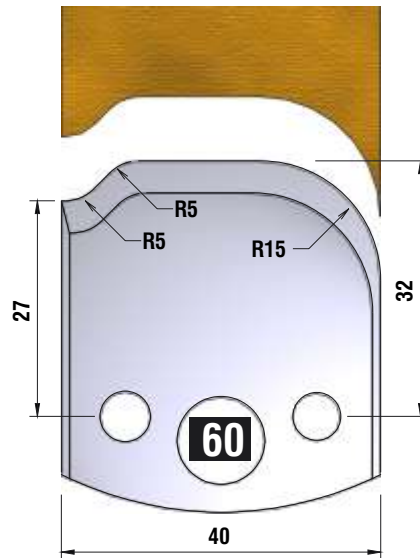

PROFILMESSER