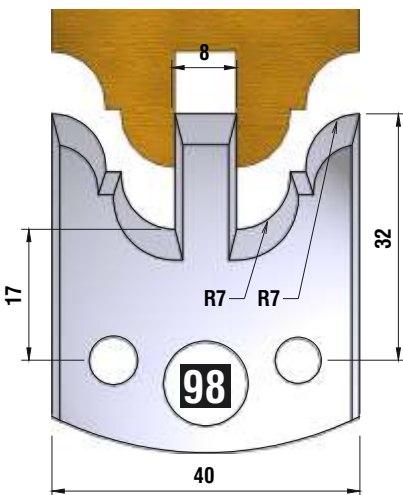

PROFILMESSER