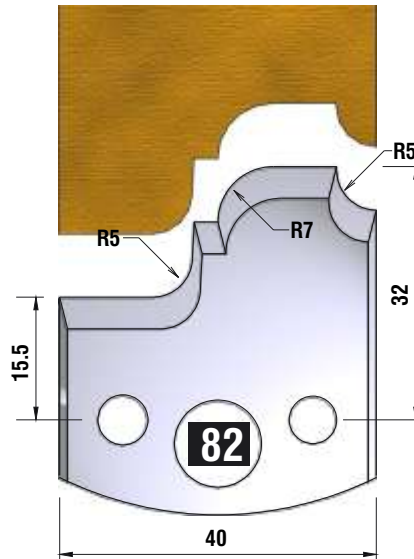

PROFILMESSER