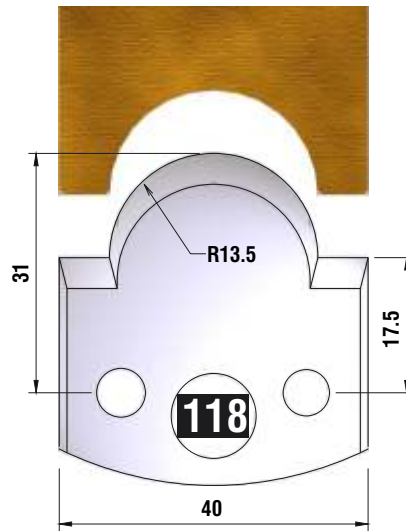

PROFILMESSER