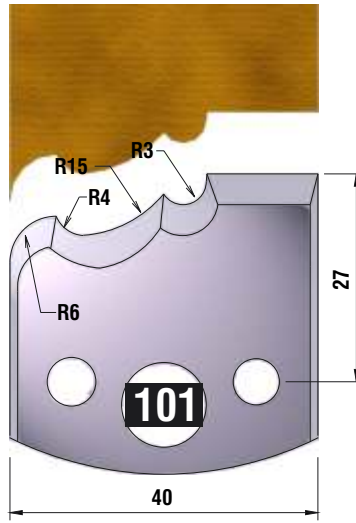

PROFILMESSER