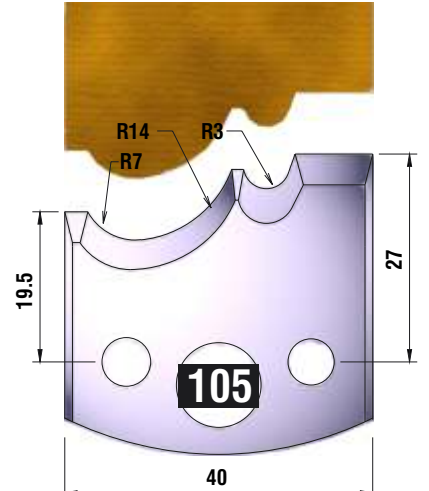

PROFILMESSER