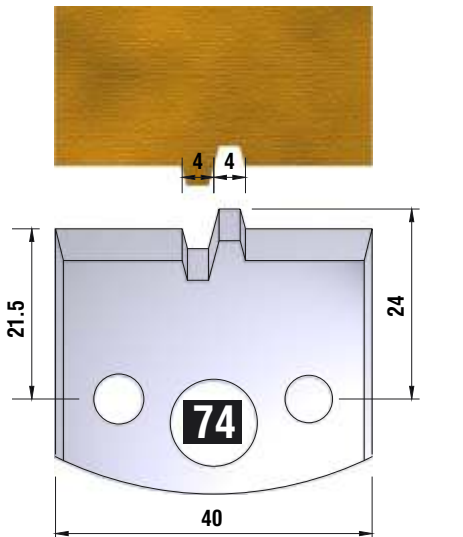

PROFILMESSER