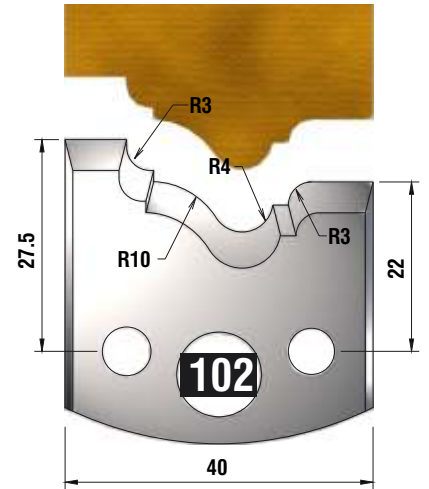

PROFILMESSER