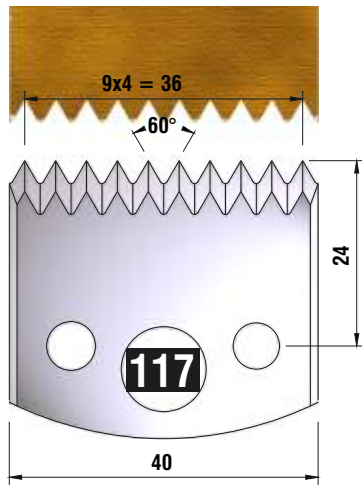

PROFILMESSER