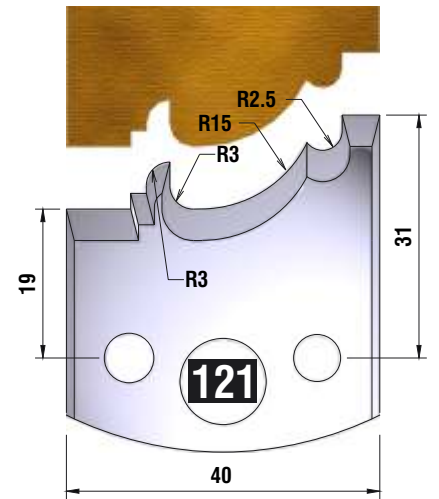

PROFILMESSER