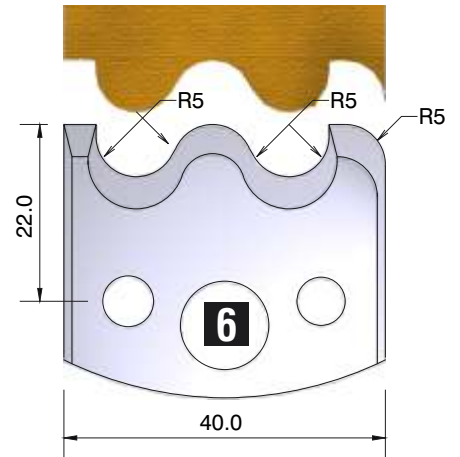

PROFILMESSER