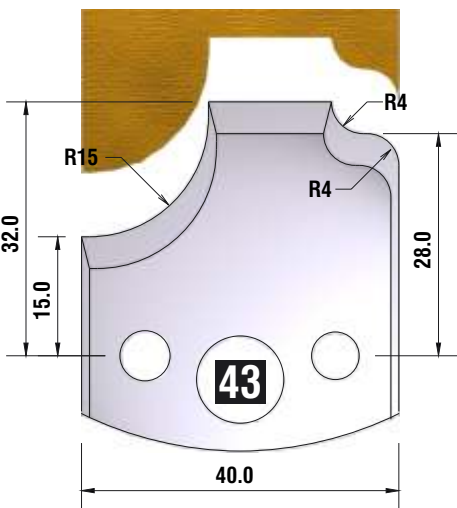

FÜR 40 + 50 mm MESSER GEEIGNET!!!

*fragen Sie
nach unserem
Profilmesserset
zum Spezialpreis*

D
115 mm
B
40 + 50 mm
d
30 mm

4 HOLZPROFI Universalsicherheits - Profilmesserkopf Set 25 teilig

12 verschiedene Ersatzprofile lagernd !!!

Dieser Profilmesserkopf
ist ideal für große
Rundungen,
Handlaufprofile etc.

d	B	D
30 mm	60 mm	110 mm

fragen Sie nach unserem Profilmesserset zum Spezialpreis

PROFILMESSER

PROFILMESSER

PROFILMESSER

PROFILMESSER

PROFILMESSER

PROFILMESSER

PROFILMESSER

PROFILMESSER

PROFILMESSER

PROFILMESSER AUS HOCHLEISTUNGS - SP-STAHL

MIT ABWEISERN 60 x 5,5 mm

6001

PROFILMESSER

Nr.6003

Jetzt telefonisch bestellen!!!

Tel.: 07613 / 5600

PROFILMESSER AUS HOCHLEISTUNGS - SP-STAHL HSS MIT ABWEISERN 60 x 5,5 mm