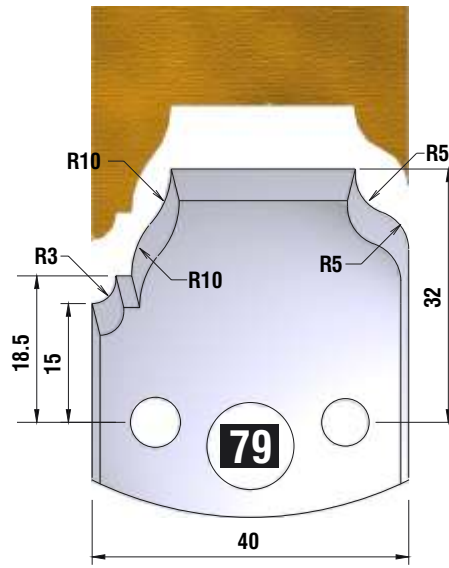

PROFILMESSER