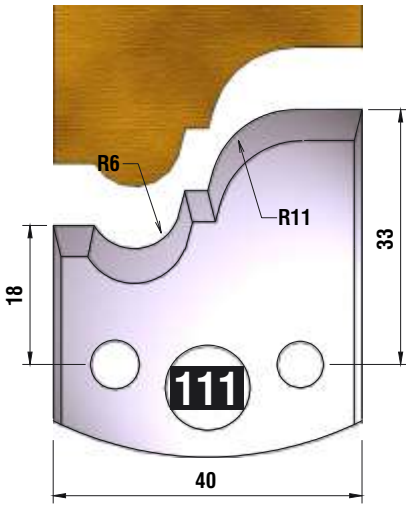

PROFILMESSER