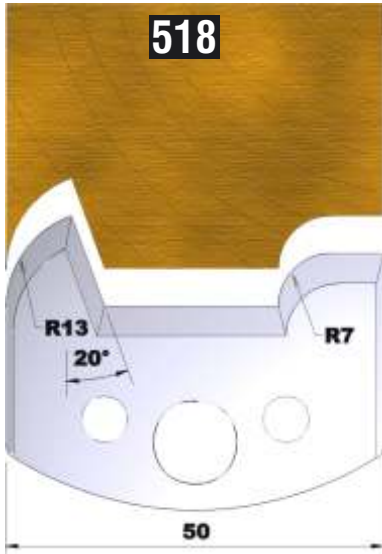

PROFILMESSER