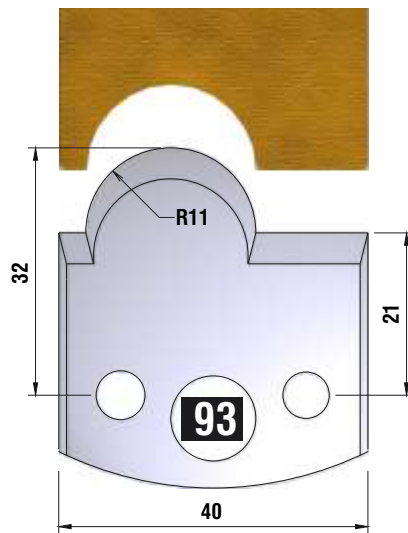

PROFILMESSER