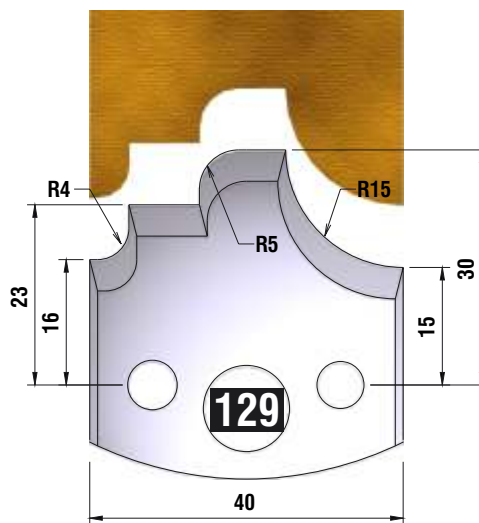

PROFILMESSER