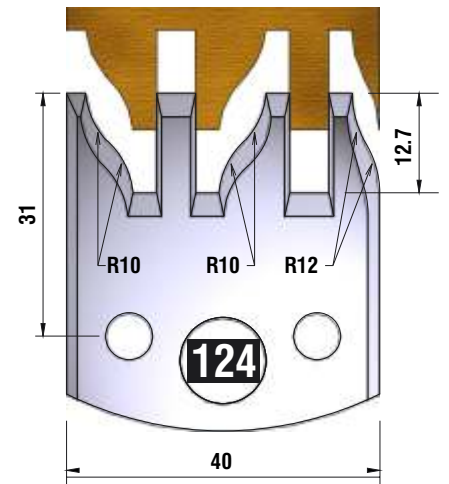

PROFILMESSER