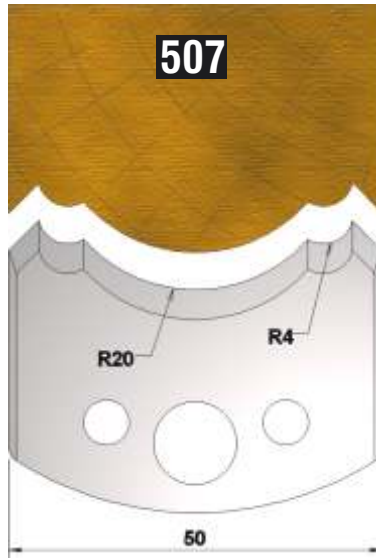

PROFILMESSER