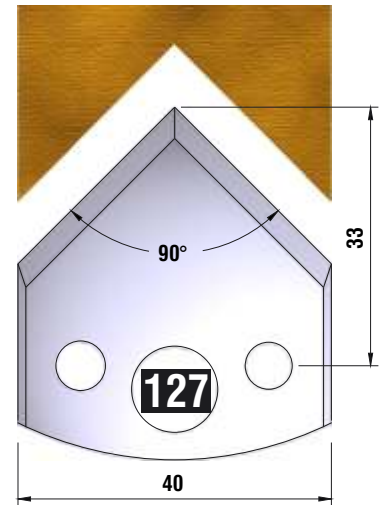

PROFILMESSER