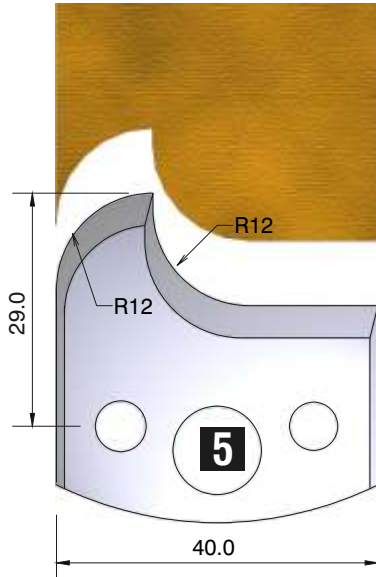

PROFILMESSER