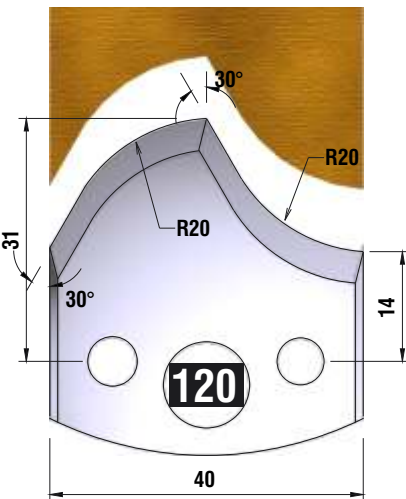

PROFILMESSER