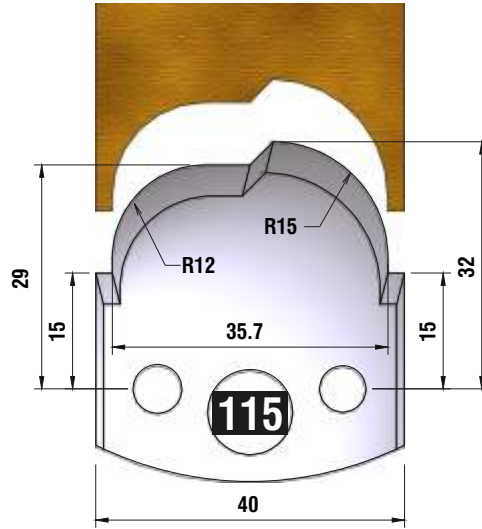

PROFILMESSER