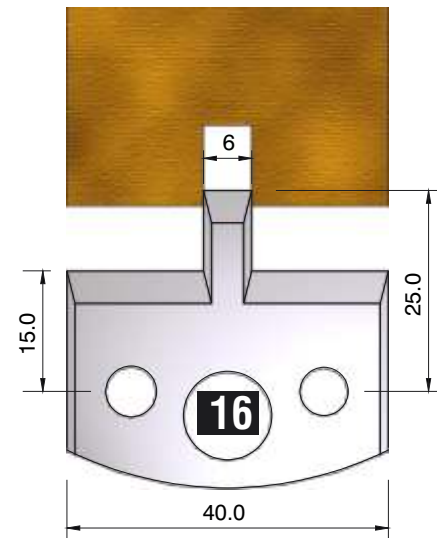

FÜR 40 + 50 mm MESSER GEEIGNET!!!

*fragen Sie
nach unserem
Profilmesserset
zum Spezialpreis*

D
115 mm
B
40 + 50 mm
d
30 mm

4 HOLZPROFI Universalsicherheits - Profilmesserkopf Set 25 teilig

12 verschiedene Ersatzprofile lagernd !!!

Dieser Profilmesserkopf
ist ideal für große
Rundungen,
Handlaufprofile etc.

d	B	D
30 mm	60 mm	110 mm

fragen Sie nach unserem Profilmesserset zum Spezialpreis

PROFILMESSER

PROFILMESSER

PROFILMESSER

PROFILMESSER

PROFILMESSER

PROFILMESSER

PROFILMESSER

PROFILMESSER

PROFILMESSER

PROFILMESSER AUS HOCHLEISTUNGS - SP-STAHL

MIT ABWEISERN 60 x 5,5 mm

6001

PROFILMESSER

Nr.6003

Jetzt telefonisch bestellen!!!

Tel.: 07613 / 5600

PROFILMESSER AUS HOCHLEISTUNGS - SP-STAHL HSS MIT ABWEISERN 60 x 5,5 mm