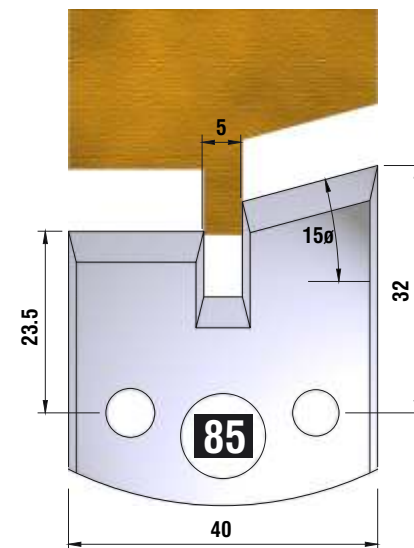

PROFILMESSER