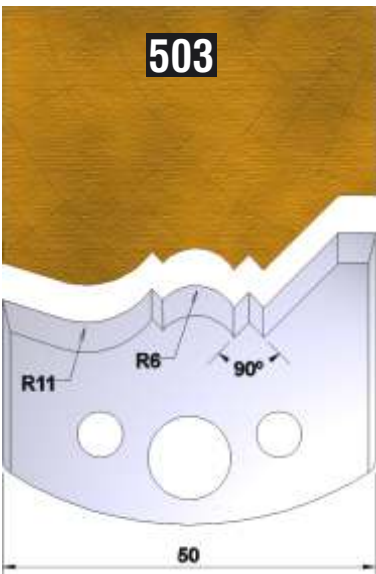

PROFILMESSER