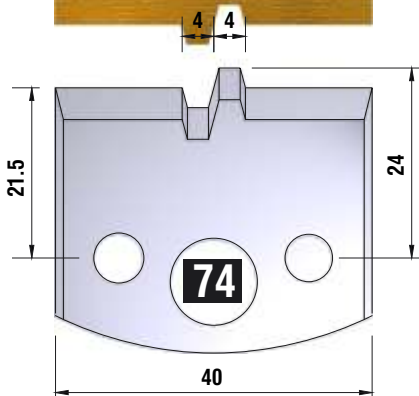

PROFILMESSER