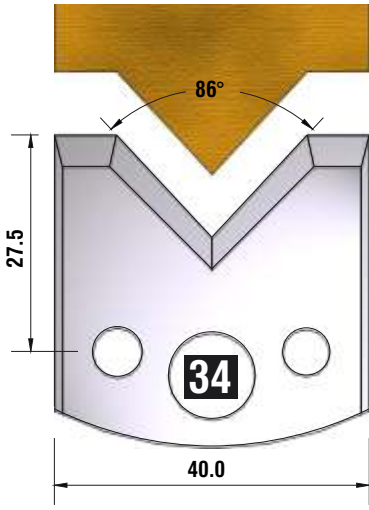

FÜR 40 + 50 mm MESSER GEEIGNET!!!

*fragen Sie
nach unserem
Profilmesserset
zum Spezialpreis*

D
115 mm
B
40 + 50 mm
d
30 mm

4 HOLZPROFI Universalsicherheits - Profilmesserkopf Set 25 teilig

12 verschiedene Ersatzprofile lagernd !!!

Dieser Profilmesserkopf
ist ideal für große
Rundungen,
Handlaufprofile etc.

d	B	D
30 mm	60 mm	110 mm

fragen Sie nach unserem Profilmesserset zum Spezialpreis

PROFILMESSER

PROFILMESSER

PROFILMESSER

PROFILMESSER

PROFILMESSER

PROFILMESSER

PROFILMESSER

PROFILMESSER

PROFILMESSER

PROFILMESSER AUS HOCHLEISTUNGS - SP-STAHL

MIT ABWEISERN 60 x 5,5 mm

6001

PROFILMESSER

Nr.6003

Jetzt telefonisch bestellen!!!

Tel.: 07613 / 5600

PROFILMESSER AUS HOCHLEISTUNGS - SP-STAHL HSS MIT ABWEISERN 60 x 5,5 mm