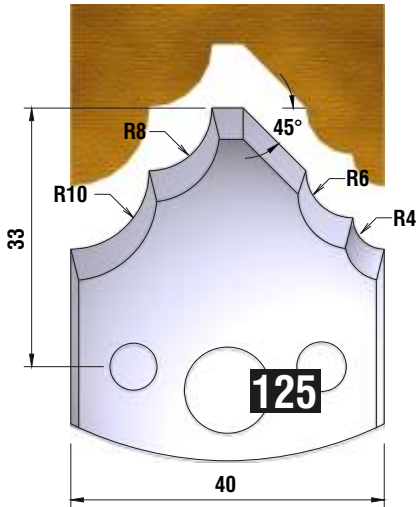

PROFILMESSER