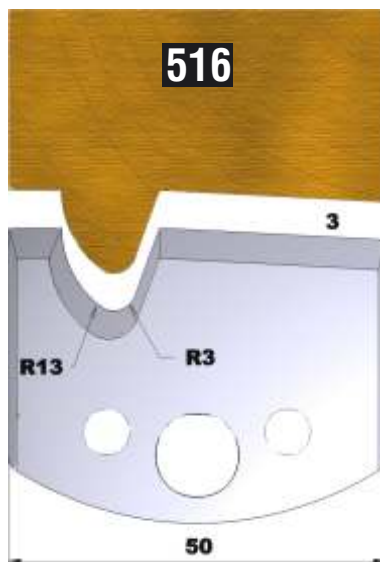

PROFILMESSER