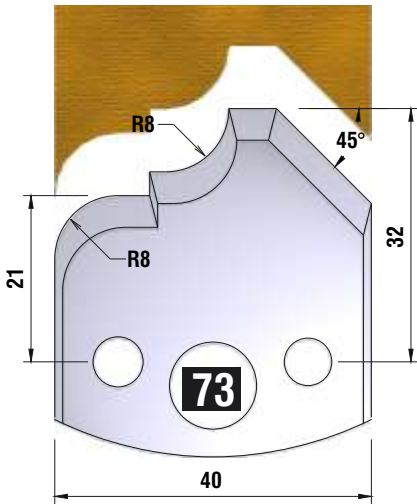

PROFILMESSER