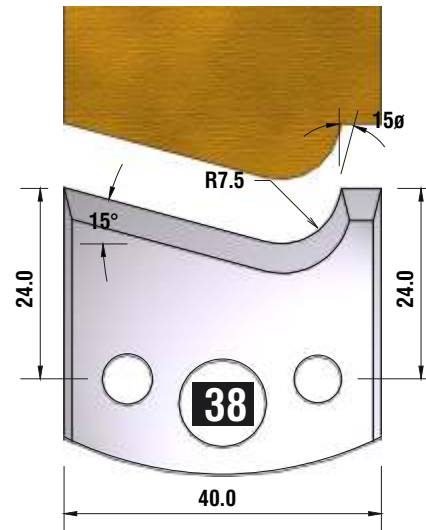

FÜR 40 + 50 mm MESSER GEEIGNET!!!

*fragen Sie
nach unserem
Profilmesserset
zum Spezialpreis*

D
115 mm
B
40 + 50 mm
d
30 mm

4 HOLZPROFI Universalsicherheits - Profilmesserkopf Set 25 teilig

12 verschiedene Ersatzprofile lagernd !!!

Dieser Profilmesserkopf
ist ideal für große
Rundungen,
Handlaufprofile etc.

d	B	D
30 mm	60 mm	110 mm

fragen Sie nach unserem Profilmesserset zum Spezialpreis

PROFILMESSER

PROFILMESSER

PROFILMESSER

PROFILMESSER

PROFILMESSER

PROFILMESSER

PROFILMESSER

PROFILMESSER

PROFILMESSER

PROFILMESSER AUS HOCHLEISTUNGS - SP-STAHL

MIT ABWEISERN 60 x 5,5 mm

6001

PROFILMESSER

Nr.6003

Jetzt telefonisch bestellen!!!

Tel.: 07613 / 5600

PROFILMESSER AUS HOCHLEISTUNGS - SP-STAHL HSS MIT ABWEISERN 60 x 5,5 mm