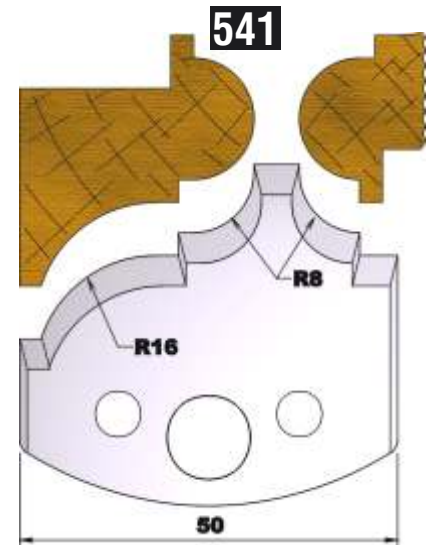

PROFILMESSER