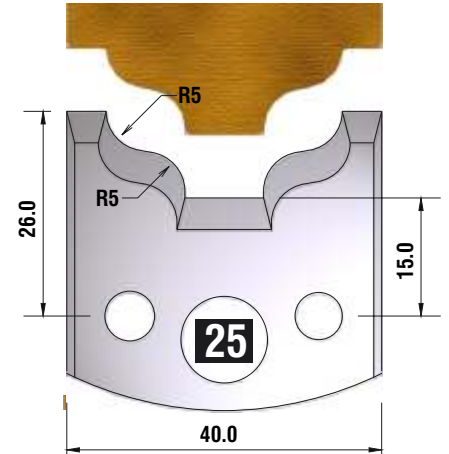

FÜR 40 + 50 mm MESSER GEEIGNET!!!

*fragen Sie
nach unserem
Profilmesserset
zum Spezialpreis*

D
115 mm
B
40 + 50 mm
d
30 mm

4 HOLZPROFI Universalsicherheits - Profilmesserkopf Set 25 teilig

12 verschiedene Ersatzprofile lagernd !!!

Dieser Profilmesserkopf
ist ideal für große
Rundungen,
Handlaufprofile etc.

d	B	D
30 mm	60 mm	110 mm

fragen Sie nach unserem Profilmesserset zum Spezialpreis

PROFILMESSER

PROFILMESSER

PROFILMESSER

PROFILMESSER

PROFILMESSER

PROFILMESSER

PROFILMESSER

PROFILMESSER

PROFILMESSER

PROFILMESSER AUS HOCHLEISTUNGS - SP-STAHL

MIT ABWEISERN 60 x 5,5 mm

6001

PROFILMESSER

Nr.6003

Jetzt telefonisch bestellen!!!

Tel.: 07613 / 5600

PROFILMESSER AUS HOCHLEISTUNGS - SP-STAHL HSS MIT ABWEISERN 60 x 5,5 mm