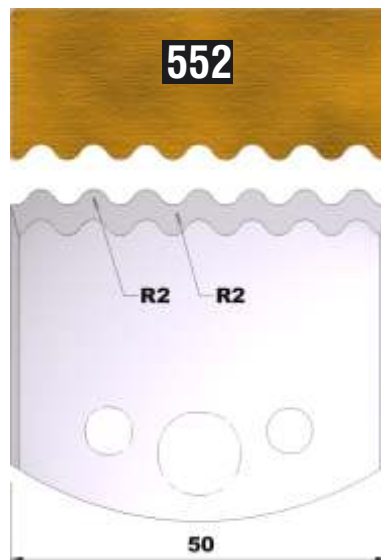

PROFILMESSER

PROFILMESSER

PROFILMESSER

PROFILMESSER

PROFILMESSER

PROFILMESSER AUS HOCHLEISTUNGS - SP-STAHL

MIT ABWEISERN 60 x 5,5 mm

6001

PROFILMESSER

Nr.6003

Jetzt telefonisch bestellen!!!

Tel.: 07613 / 5600

PROFILMESSER AUS HOCHLEISTUNGS - SP-STAHL HSS MIT ABWEISERN 60 x 5,5 mm