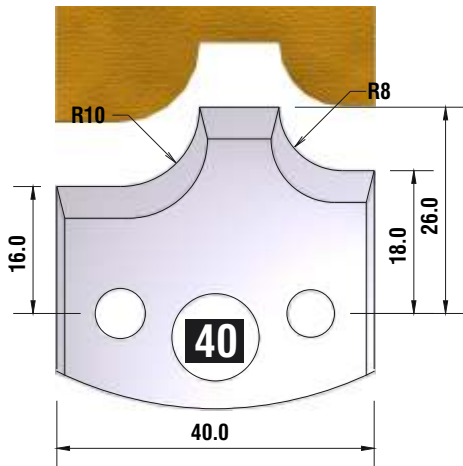

FÜR 40 + 50 mm MESSER GEEIGNET!!!

*fragen Sie
nach unserem
Profilmesserset
zum Spezialpreis*

D
115 mm
B
40 + 50 mm
d
30 mm

4 HOLZPROFI Universalsicherheits - Profilmesserkopf Set 25 teilig

12 verschiedene Ersatzprofile lagernd !!!

Dieser Profilmesserkopf
ist ideal für große
Rundungen,
Handlaufprofile etc.

d	B	D
30 mm	60 mm	110 mm

fragen Sie nach unserem Profilmesserset zum Spezialpreis

PROFILMESSER

PROFILMESSER

PROFILMESSER

PROFILMESSER

PROFILMESSER

PROFILMESSER

PROFILMESSER

PROFILMESSER

PROFILMESSER

PROFILMESSER AUS HOCHLEISTUNGS - SP-STAHL

MIT ABWEISERN 60 x 5,5 mm

6001

PROFILMESSER

Nr.6003

Jetzt telefonisch bestellen!!!

Tel.: 07613 / 5600

PROFILMESSER AUS HOCHLEISTUNGS - SP-STAHL HSS MIT ABWEISERN 60 x 5,5 mm