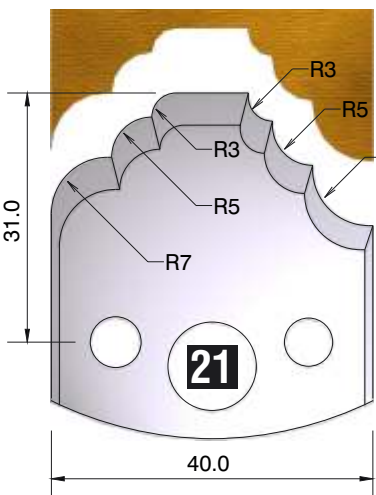

PROFILMESSER