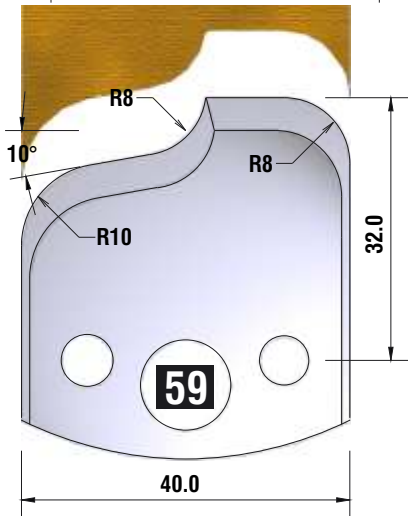

PROFILMESSER