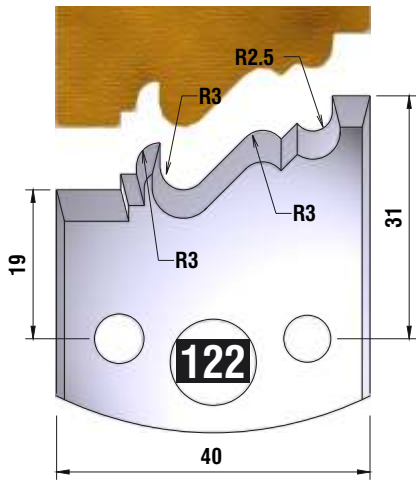

PROFILMESSER