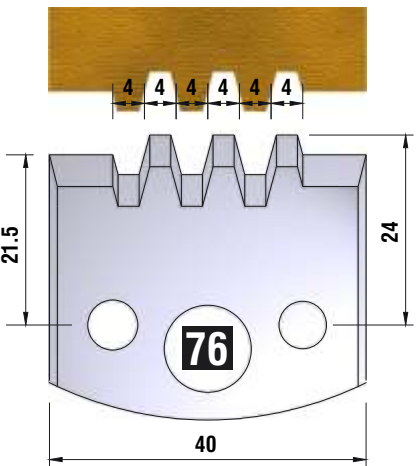

PROFILMESSER