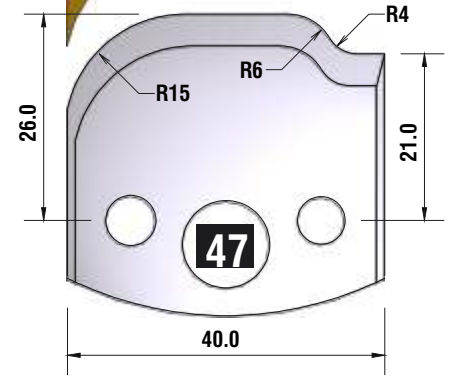

PROFILMESSER