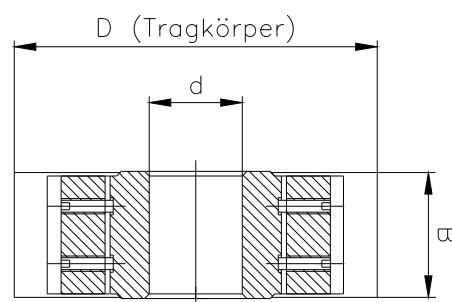

Jetzt telefonisch bestellen!!!

Tel.: 07613 / 5600

UNIVERSALPROFILMESSERKÖPFE PROFILMESSER in ECHTGRÖSSE

Höchstwertige Qualität und Präzision

1 HOLZPROFI Universalsicherheits - Profilmesserkopf Set 25 teilig

132 verschiedene Ersatzprofile lagernd !!!

*fragen Sie nach unserem
Profilmesserset
zum Spezialpreis*

d	B	D
30 mm	40 mm	100 mm

3 HOLZPROFI Universalsicherheits - Profilmesserkopf Set 17 teilig

173 verschiedene Ersatzprofile lagernd !!!

FÜR 40 + 50 mm MESSER GEEIGNET!!!

*fragen Sie
nach unserem
Profilmesserset
zum Spezialpreis*

D
115 mm
B
40 + 50 mm
d
30 mm

4 HOLZPROFI Universalsicherheits - Profilmesserkopf Set 25 teilig

12 verschiedene Ersatzprofile lagernd !!!

Dieser Profilmesserkopf
ist ideal für große
Rundungen,
Handlaufprofile etc.

d	B	D
30 mm	60 mm	110 mm

fragen Sie nach unserem Profilmesserset zum Spezialpreis