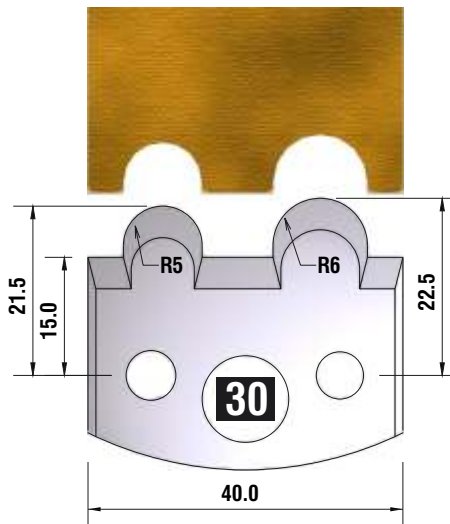

FÜR 40 + 50 mm MESSER GEEIGNET!!!

*fragen Sie
nach unserem
Profilmesserset
zum Spezialpreis*

D
115 mm
B
40 + 50 mm
d
30 mm

4 HOLZPROFI Universalsicherheits - Profilmesserkopf Set 25 teilig

12 verschiedene Ersatzprofile lagernd !!!

Dieser Profilmesserkopf
ist ideal für große
Rundungen,
Handlaufprofile etc.

d	B	D
30 mm	60 mm	110 mm

fragen Sie nach unserem Profilmesserset zum Spezialpreis

PROFILMESSER

PROFILMESSER

PROFILMESSER

PROFILMESSER

PROFILMESSER

PROFILMESSER

PROFILMESSER

PROFILMESSER

PROFILMESSER

PROFILMESSER AUS HOCHLEISTUNGS - SP-STAHL

MIT ABWEISERN 60 x 5,5 mm

6001

PROFILMESSER

Nr.6003

Jetzt telefonisch bestellen!!!

Tel.: 07613 / 5600

PROFILMESSER AUS HOCHLEISTUNGS - SP-STAHL HSS MIT ABWEISERN 60 x 5,5 mm