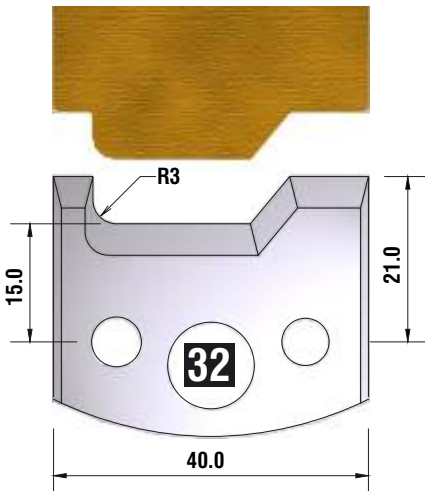

FÜR 40 + 50 mm MESSER GEEIGNET!!!

*fragen Sie
nach unserem
Profilmesserset
zum Spezialpreis*

D
115 mm
B
40 + 50 mm
d
30 mm

4 HOLZPROFI Universalsicherheits - Profilmesserkopf Set 25 teilig

12 verschiedene Ersatzprofile lagernd !!!

Dieser Profilmesserkopf
ist ideal für große
Rundungen,
Handlaufprofile etc.

d	B	D
30 mm	60 mm	110 mm

fragen Sie nach unserem Profilmesserset zum Spezialpreis

PROFILMESSER

PROFILMESSER

PROFILMESSER

PROFILMESSER

PROFILMESSER

PROFILMESSER

PROFILMESSER

PROFILMESSER

PROFILMESSER

PROFILMESSER AUS HOCHLEISTUNGS - SP-STAHL

MIT ABWEISERN 60 x 5,5 mm

6001

PROFILMESSER

Nr.6003

Jetzt telefonisch bestellen!!!

Tel.: 07613 / 5600

PROFILMESSER AUS HOCHLEISTUNGS - SP-STAHL HSS MIT ABWEISERN 60 x 5,5 mm