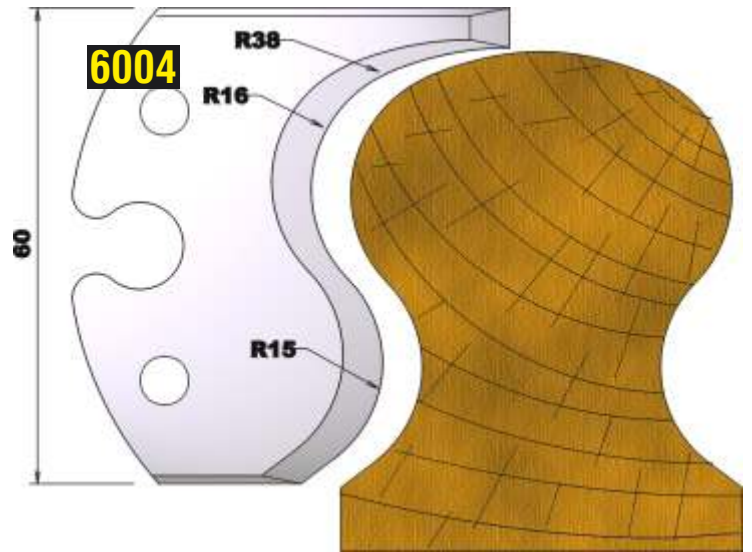

Dieser Profilmesserkopf
ist ideal für große
Rundungen,
Handlaufprofile etc.

d	B	D
30 mm	60 mm	110 mm

fragen Sie nach unserem Profilmesserset zum Spezialpreis

PROFILMESSER

PROFILMESSER

PROFILMESSER

PROFILMESSER

PROFILMESSER

PROFILMESSER

PROFILMESSER

PROFILMESSER

PROFILMESSER

PROFILMESSER AUS HOCHLEISTUNGS - SP-STAHL

MIT ABWEISERN 60 x 5,5 mm

6001

PROFILMESSER

Nr.6003

Jetzt telefonisch bestellen!!!

Tel.: 07613 / 5600

PROFILMESSER AUS HOCHLEISTUNGS - SP-STAHL HSS MIT ABWEISERN 60 x 5,5 mm