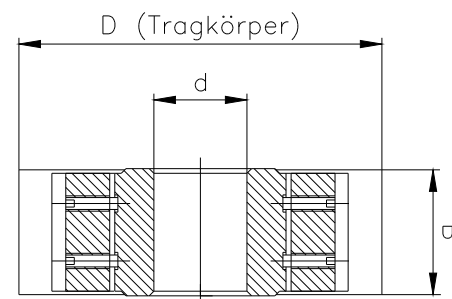

FÜR 40 + 50 mm MESSER GEEIGNET!!!

*fragen Sie
nach unserem
Profilmesserset
zum Spezialpreis*

D
115 mm
B
40 + 50 mm
d
30 mm

4 HOLZPROFI Universalsicherheits - Profilmesserkopf Set 25 teilig

12 verschiedene Ersatzprofile lagernd !!!

Dieser Profilmesserkopf
ist ideal für große
Rundungen,
Handlaufprofile etc.

d	B	D
30 mm	60 mm	110 mm

fragen Sie nach unserem Profilmesserset zum Spezialpreis

PROFILMESSER

PROFILMESSER

PROFILMESSER

PROFILMESSER