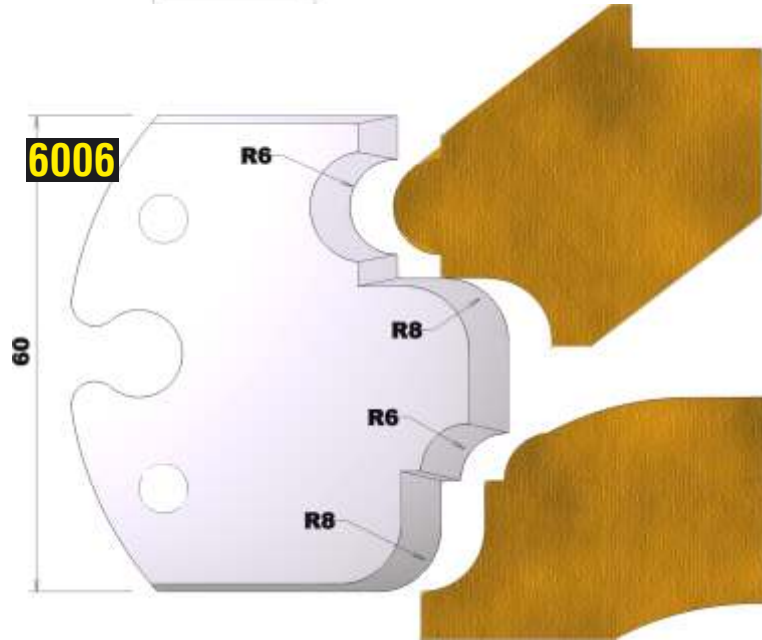

Dieser Profilmesserkopf
ist ideal für große
Rundungen,
Handlaufprofile etc.

d	B	D
30 mm	60 mm	110 mm

fragen Sie nach unserem Profilmesserset zum Spezialpreis

PROFILMESSER

PROFILMESSER

PROFILMESSER

PROFILMESSER

PROFILMESSER

PROFILMESSER

PROFILMESSER

PROFILMESSER

PROFILMESSER

PROFILMESSER AUS HOCHLEISTUNGS - SP-STAHL

MIT ABWEISERN 60 x 5,5 mm

6001

PROFILMESSER

Nr.6003

Jetzt telefonisch bestellen!!!

Tel.: 07613 / 5600

PROFILMESSER AUS HOCHLEISTUNGS - SP-STAHL HSS MIT ABWEISERN 60 x 5,5 mm