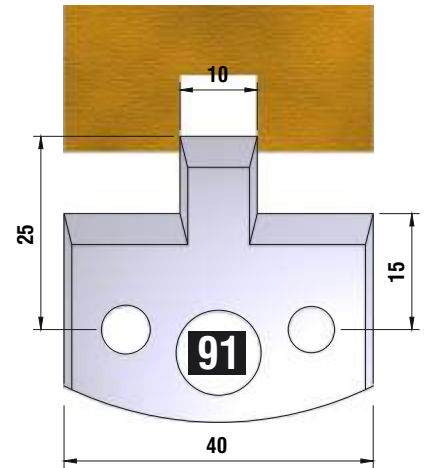

PROFILMESSER