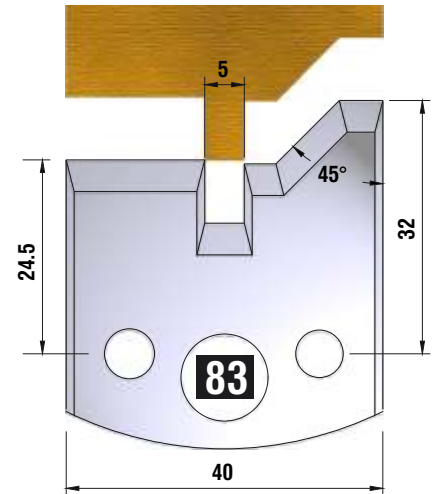

PROFILMESSER