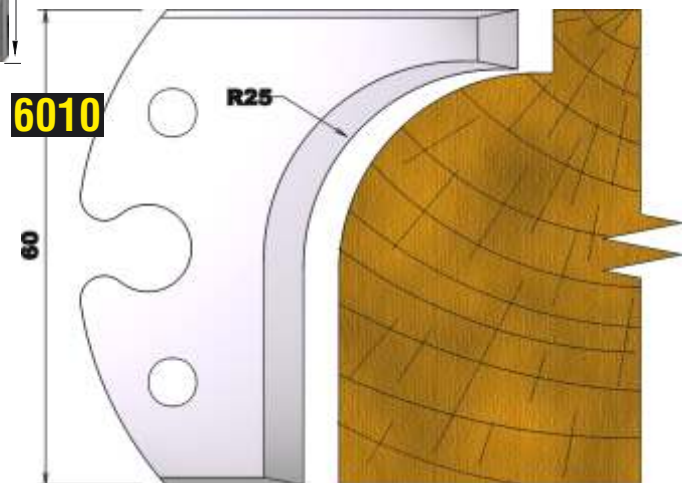

PROFILMESSER

PROFILMESSER

PROFILMESSER

PROFILMESSER

PROFILMESSER

PROFILMESSER AUS HOCHLEISTUNGS - SP-STAHL

MIT ABWEISERN 60 x 5,5 mm

6001

PROFILMESSER

Nr.6003

Jetzt telefonisch bestellen!!!

Tel.: 07613 / 5600

PROFILMESSER AUS HOCHLEISTUNGS - SP-STAHL HSS MIT ABWEISERN 60 x 5,5 mm