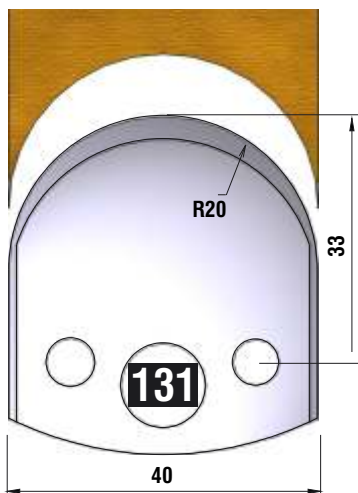

PROFILMESSER