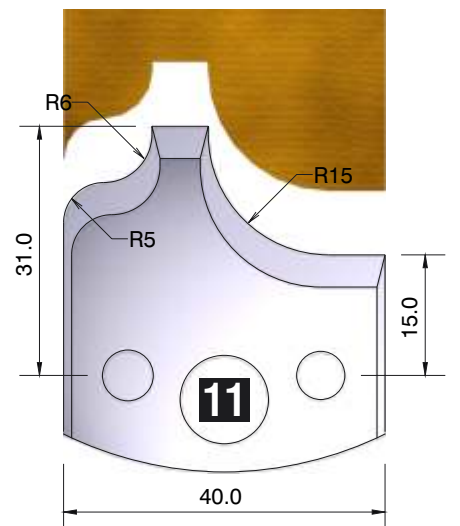

PROFILMESSER