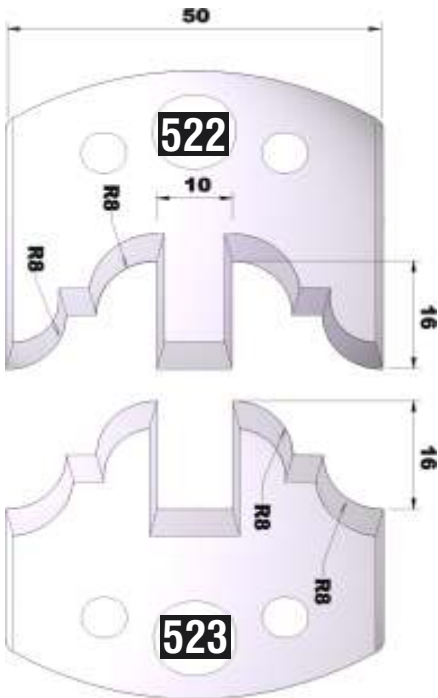

PROFILMESSER