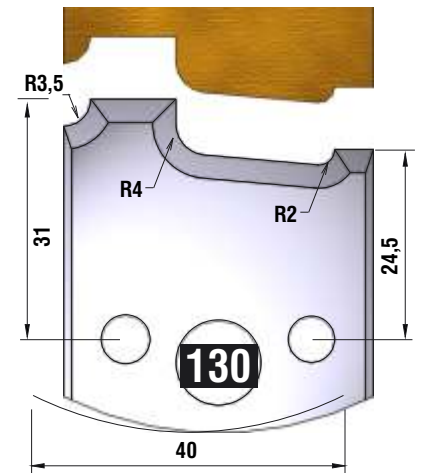

PROFILMESSER