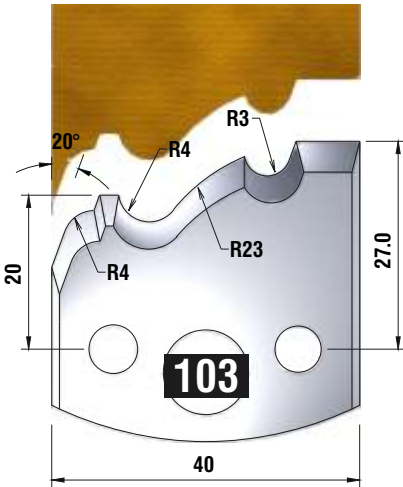

PROFILMESSER