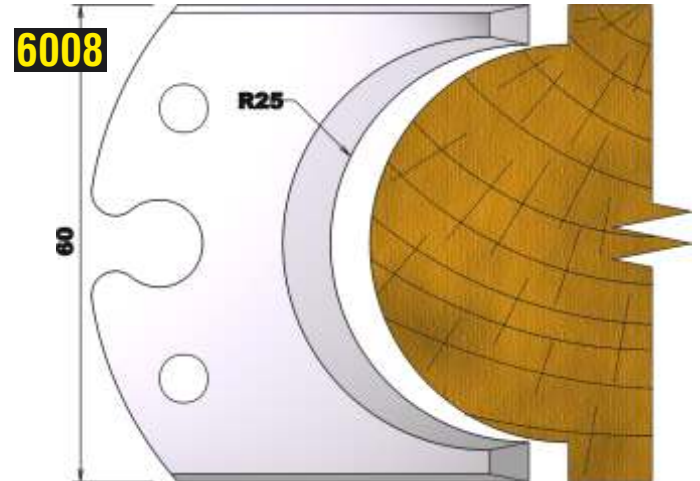

PROFILMESSER

PROFILMESSER

PROFILMESSER

PROFILMESSER

PROFILMESSER

PROFILMESSER AUS HOCHLEISTUNGS - SP-STAHL

MIT ABWEISERN 60 x 5,5 mm

6001

PROFILMESSER

Nr.6003

Jetzt telefonisch bestellen!!!

Tel.: 07613 / 5600

PROFILMESSER AUS HOCHLEISTUNGS - SP-STAHL HSS MIT ABWEISERN 60 x 5,5 mm