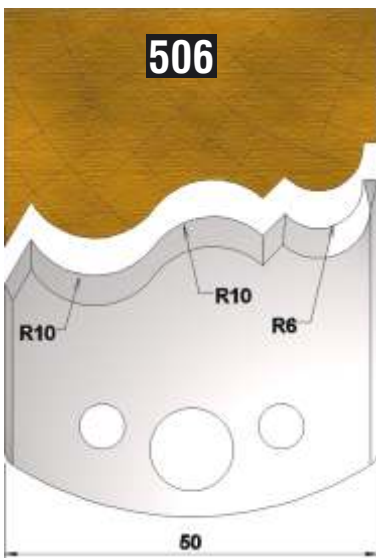

PROFILMESSER