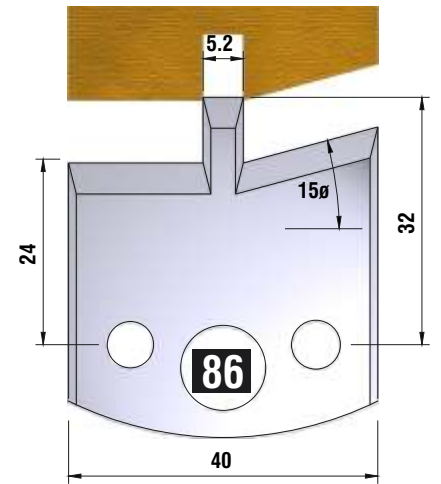

PROFILMESSER