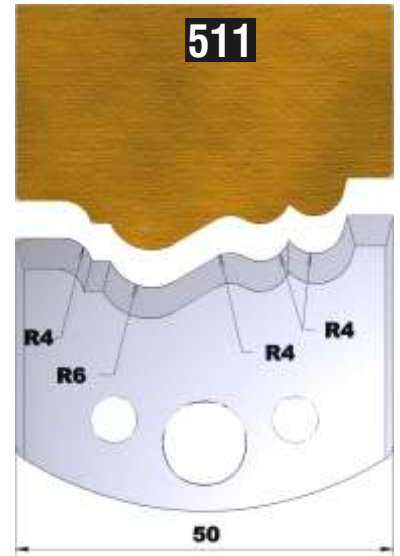

PROFILMESSER