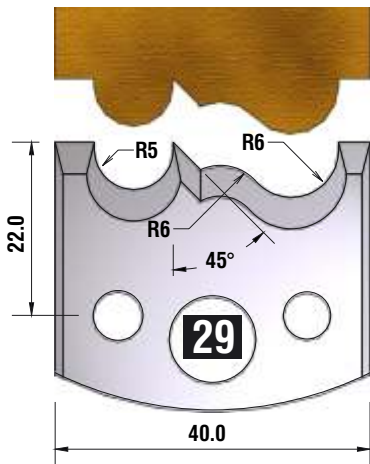

PROFILMESSER