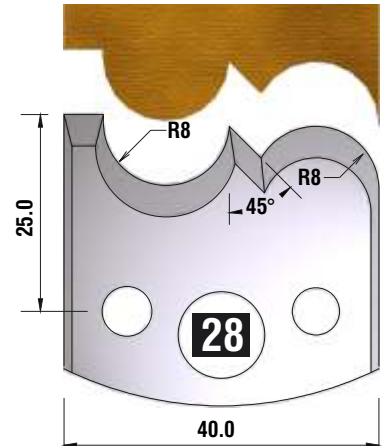

FÜR 40 + 50 mm MESSER GEEIGNET!!!

*fragen Sie
nach unserem
Profilmesserset
zum Spezialpreis*

D
115 mm
B
40 + 50 mm
d
30 mm

4 HOLZPROFI Universalsicherheits - Profilmesserkopf Set 25 teilig

12 verschiedene Ersatzprofile lagernd !!!

Dieser Profilmesserkopf
ist ideal für große
Rundungen,
Handlaufprofile etc.

d	B	D
30 mm	60 mm	110 mm

fragen Sie nach unserem Profilmesserset zum Spezialpreis

PROFILMESSER

PROFILMESSER

PROFILMESSER

PROFILMESSER

PROFILMESSER

PROFILMESSER

PROFILMESSER

PROFILMESSER

PROFILMESSER

PROFILMESSER AUS HOCHLEISTUNGS - SP-STAHL

MIT ABWEISERN 60 x 5,5 mm

6001

PROFILMESSER

Nr.6003

Jetzt telefonisch bestellen!!!

Tel.: 07613 / 5600

PROFILMESSER AUS HOCHLEISTUNGS - SP-STAHL HSS MIT ABWEISERN 60 x 5,5 mm