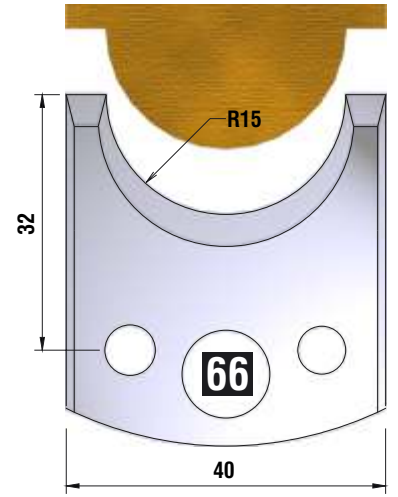

PROFILMESSER