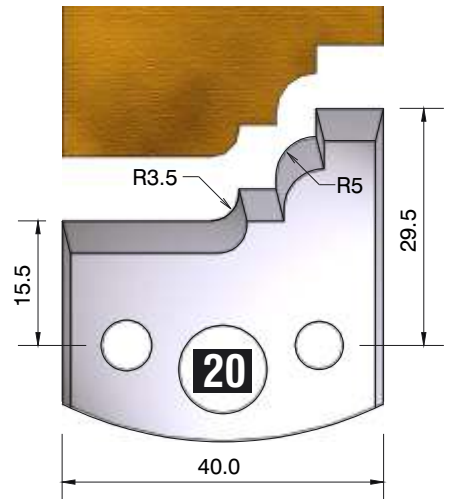

PROFILMESSER