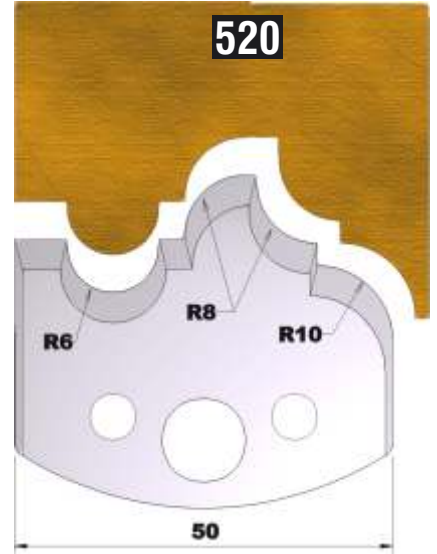

PROFILMESSER