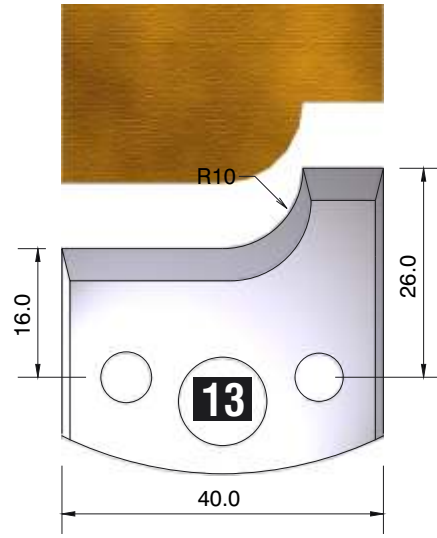

FÜR 40 + 50 mm MESSER GEEIGNET!!!

*fragen Sie
nach unserem
Profilmesserset
zum Spezialpreis*

D
115 mm
B
40 + 50 mm
d
30 mm

4 HOLZPROFI Universalsicherheits - Profilmesserkopf Set 25 teilig

12 verschiedene Ersatzprofile lagernd !!!

Dieser Profilmesserkopf
ist ideal für große
Rundungen,
Handlaufprofile etc.

d	B	D
30 mm	60 mm	110 mm

fragen Sie nach unserem Profilmesserset zum Spezialpreis

PROFILMESSER

PROFILMESSER

PROFILMESSER

PROFILMESSER

PROFILMESSER

PROFILMESSER

PROFILMESSER

PROFILMESSER

PROFILMESSER

PROFILMESSER AUS HOCHLEISTUNGS - SP-STAHL

MIT ABWEISERN 60 x 5,5 mm

6001

PROFILMESSER

Nr.6003

Jetzt telefonisch bestellen!!!

Tel.: 07613 / 5600

PROFILMESSER AUS HOCHLEISTUNGS - SP-STAHL HSS MIT ABWEISERN 60 x 5,5 mm