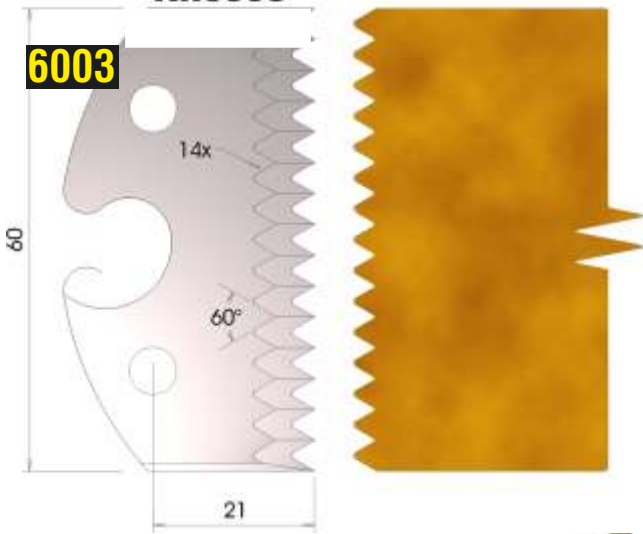

PROFILMESSER

PROFILMESSER

PROFILMESSER

PROFILMESSER

PROFILMESSER

PROFILMESSER AUS HOCHLEISTUNGS - SP-STAHL

MIT ABWEISERN 60 x 5,5 mm

6001

PROFILMESSER

Nr.6003

Jetzt telefonisch bestellen!!!

Tel.: 07613 / 5600

PROFILMESSER AUS HOCHLEISTUNGS - SP-STAHL HSS MIT ABWEISERN 60 x 5,5 mm