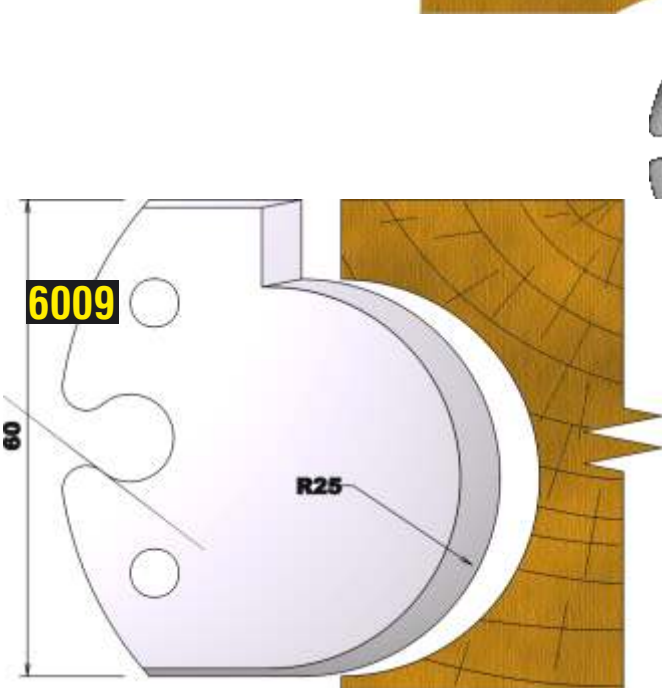

Dieser Profilmesserkopf
ist ideal für große
Rundungen,
Handlaufprofile etc.

d	B	D
30 mm	60 mm	110 mm

fragen Sie nach unserem Profilmesserset zum Spezialpreis

PROFILMESSER

PROFILMESSER

PROFILMESSER

PROFILMESSER

PROFILMESSER

PROFILMESSER

PROFILMESSER

PROFILMESSER

PROFILMESSER

PROFILMESSER AUS HOCHLEISTUNGS - SP-STAHL

MIT ABWEISERN 60 x 5,5 mm

6001

PROFILMESSER

Nr.6003

Jetzt telefonisch bestellen!!!

Tel.: 07613 / 5600

PROFILMESSER AUS HOCHLEISTUNGS - SP-STAHL HSS MIT ABWEISERN 60 x 5,5 mm