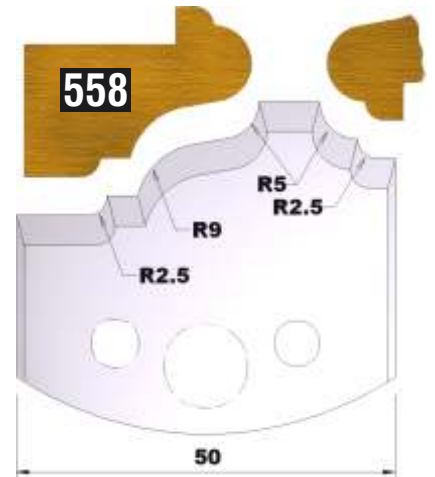

PROFILMESSER