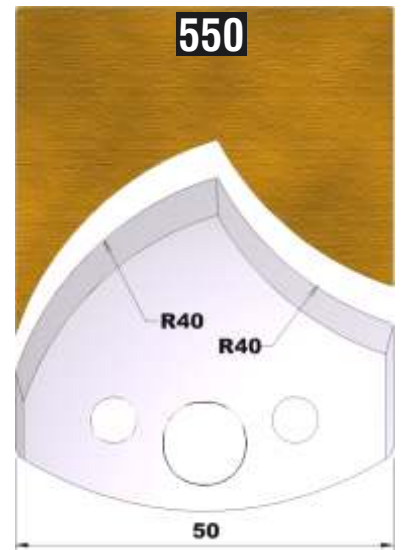

Dieser Profilmesserkopf
ist ideal für große
Rundungen,
Handlaufprofile etc.

d	B	D
30 mm	60 mm	110 mm

fragen Sie nach unserem Profilmesserset zum Spezialpreis

PROFILMESSER

PROFILMESSER

PROFILMESSER

PROFILMESSER

PROFILMESSER

PROFILMESSER

PROFILMESSER

PROFILMESSER

PROFILMESSER

PROFILMESSER AUS HOCHLEISTUNGS - SP-STAHL

MIT ABWEISERN 60 x 5,5 mm

6001

PROFILMESSER

Nr.6003

Jetzt telefonisch bestellen!!!

Tel.: 07613 / 5600

PROFILMESSER AUS HOCHLEISTUNGS - SP-STAHL HSS MIT ABWEISERN 60 x 5,5 mm