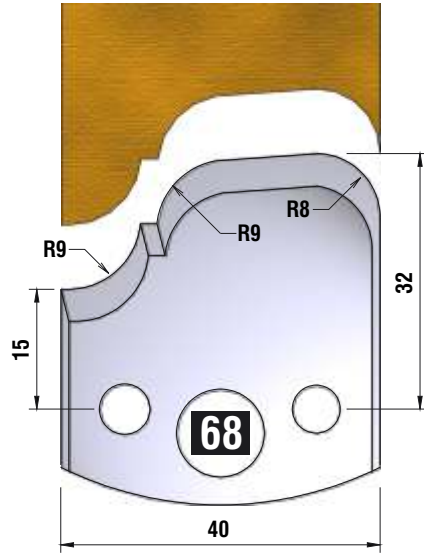

PROFILMESSER