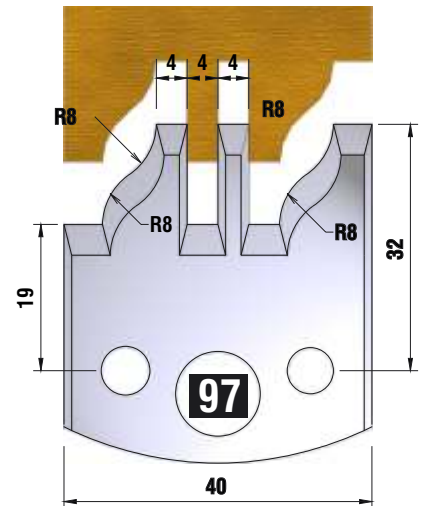

PROFILMESSER