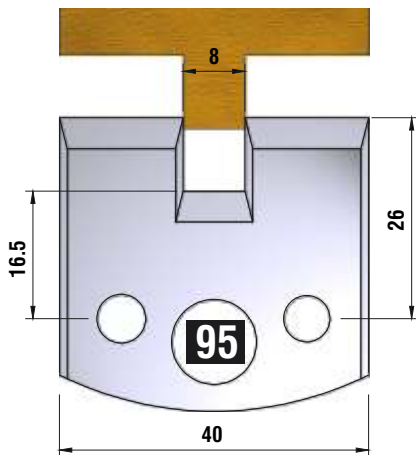

PROFILMESSER