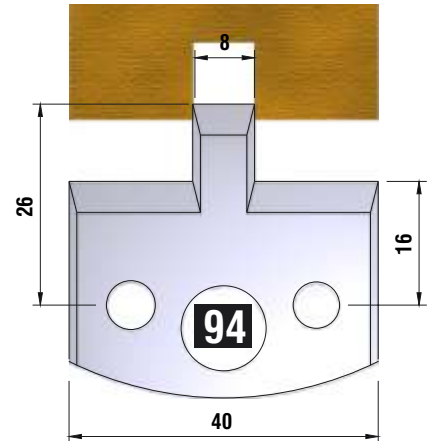

PROFILMESSER