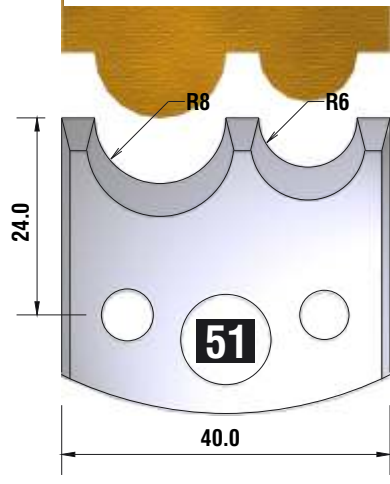

PROFILMESSER