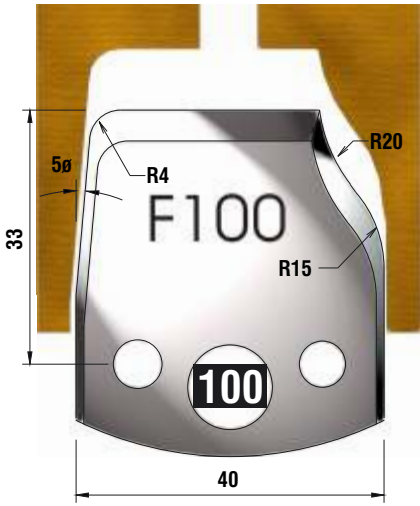

PROFILMESSER