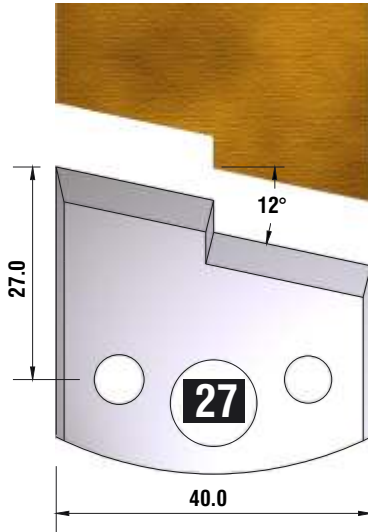

Dieser Profilmesserkopf
ist ideal für große
Rundungen,
Handlaufprofile etc.

d	B	D
30 mm	60 mm	110 mm

fragen Sie nach unserem Profilmesserset zum Spezialpreis

PROFILMESSER

PROFILMESSER

PROFILMESSER

PROFILMESSER

PROFILMESSER

PROFILMESSER

PROFILMESSER

PROFILMESSER

PROFILMESSER

PROFILMESSER AUS HOCHLEISTUNGS - SP-STAHL

MIT ABWEISERN 60 x 5,5 mm

6001