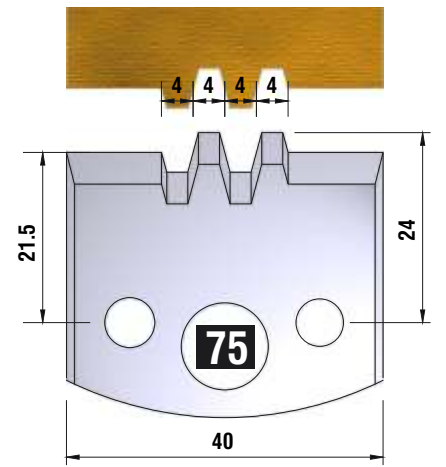

PROFILMESSER