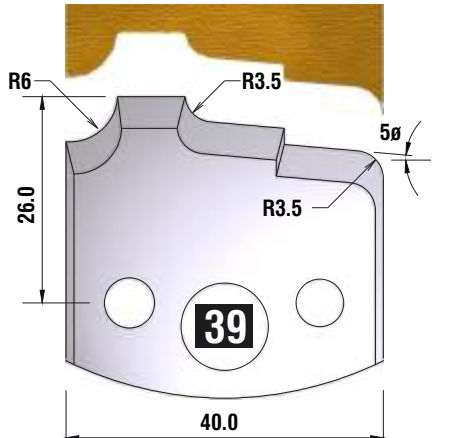

FÜR 40 + 50 mm MESSER GEEIGNET!!!

*fragen Sie
nach unserem
Profilmesserset
zum Spezialpreis*

D
115 mm
B
40 + 50 mm
d
30 mm

4 HOLZPROFI Universalsicherheits - Profilmesserkopf Set 25 teilig

12 verschiedene Ersatzprofile lagernd !!!

Dieser Profilmesserkopf
ist ideal für große
Rundungen,
Handlaufprofile etc.

d	B	D
30 mm	60 mm	110 mm

fragen Sie nach unserem Profilmesserset zum Spezialpreis

PROFILMESSER

PROFILMESSER

PROFILMESSER

PROFILMESSER

PROFILMESSER

PROFILMESSER

PROFILMESSER

PROFILMESSER

PROFILMESSER

PROFILMESSER AUS HOCHLEISTUNGS - SP-STAHL

MIT ABWEISERN 60 x 5,5 mm

6001