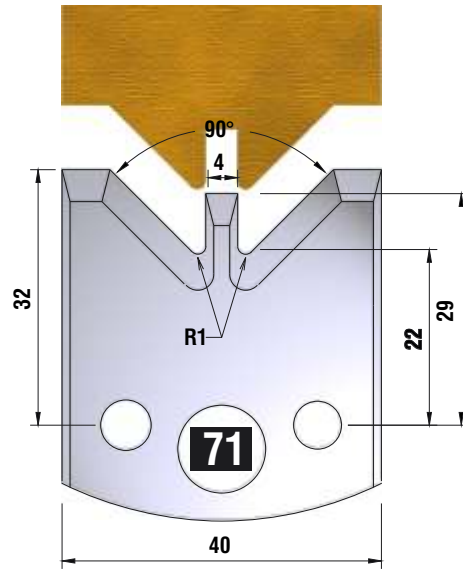

PROFILMESSER