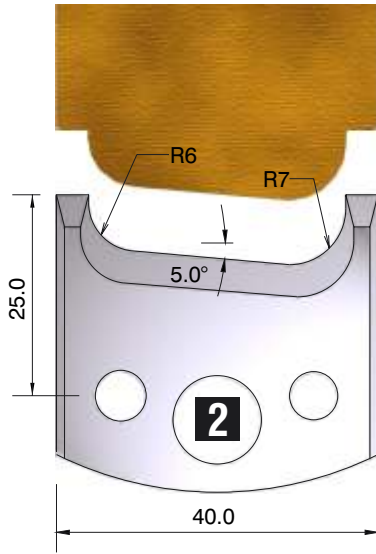

PROFILMESSER