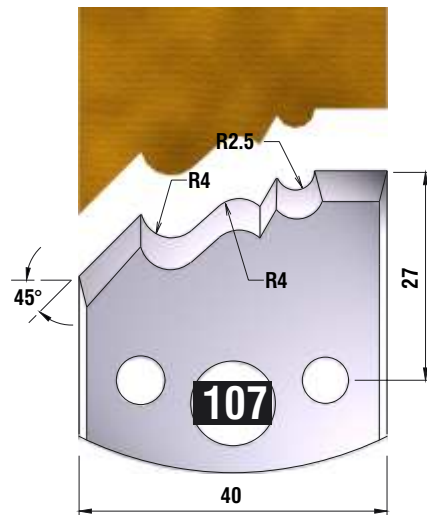

PROFILMESSER