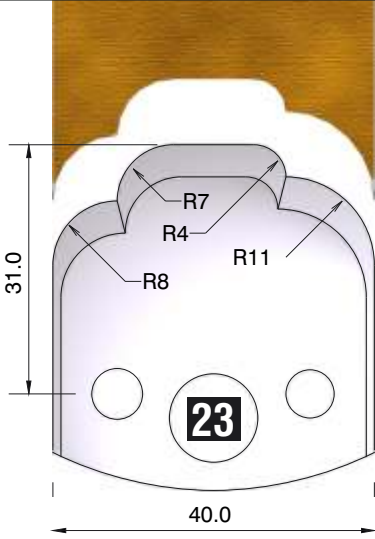

FÜR 40 + 50 mm MESSER GEEIGNET!!!

*fragen Sie
nach unserem
Profilmesserset
zum Spezialpreis*

D
115 mm
B
40 + 50 mm
d
30 mm

4 HOLZPROFI Universalsicherheits - Profilmesserkopf Set 25 teilig

12 verschiedene Ersatzprofile lagernd !!!

Dieser Profilmesserkopf
ist ideal für große
Rundungen,
Handlaufprofile etc.

d	B	D
30 mm	60 mm	110 mm

fragen Sie nach unserem Profilmesserset zum Spezialpreis

PROFILMESSER

PROFILMESSER

PROFILMESSER

PROFILMESSER

PROFILMESSER

PROFILMESSER

PROFILMESSER

PROFILMESSER

PROFILMESSER

PROFILMESSER AUS HOCHLEISTUNGS - SP-STAHL

MIT ABWEISERN 60 x 5,5 mm

6001

PROFILMESSER

Nr.6003

Jetzt telefonisch bestellen!!!

Tel.: 07613 / 5600

PROFILMESSER AUS HOCHLEISTUNGS - SP-STAHL HSS MIT ABWEISERN 60 x 5,5 mm