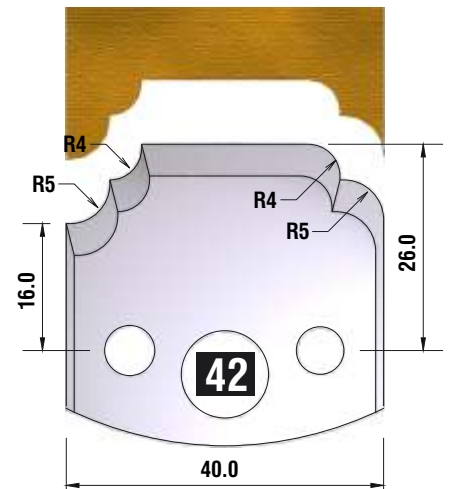

FÜR 40 + 50 mm MESSER GEEIGNET!!!

*fragen Sie
nach unserem
Profilmesserset
zum Spezialpreis*

D
115 mm
B
40 + 50 mm
d
30 mm

4 HOLZPROFI Universalsicherheits - Profilmesserkopf Set 25 teilig

12 verschiedene Ersatzprofile lagernd !!!

Dieser Profilmesserkopf
ist ideal für große
Rundungen,
Handlaufprofile etc.

d	B	D
30 mm	60 mm	110 mm

fragen Sie nach unserem Profilmesserset zum Spezialpreis

PROFILMESSER

PROFILMESSER

PROFILMESSER

PROFILMESSER

PROFILMESSER

PROFILMESSER

PROFILMESSER

PROFILMESSER

PROFILMESSER

PROFILMESSER AUS HOCHLEISTUNGS - SP-STAHL

MIT ABWEISERN 60 x 5,5 mm

6001

PROFILMESSER

Nr.6003

Jetzt telefonisch bestellen!!!

Tel.: 07613 / 5600

PROFILMESSER AUS HOCHLEISTUNGS - SP-STAHL HSS MIT ABWEISERN 60 x 5,5 mm