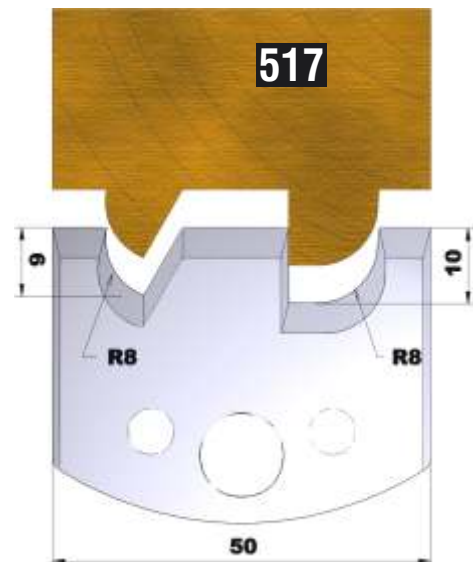

PROFILMESSER