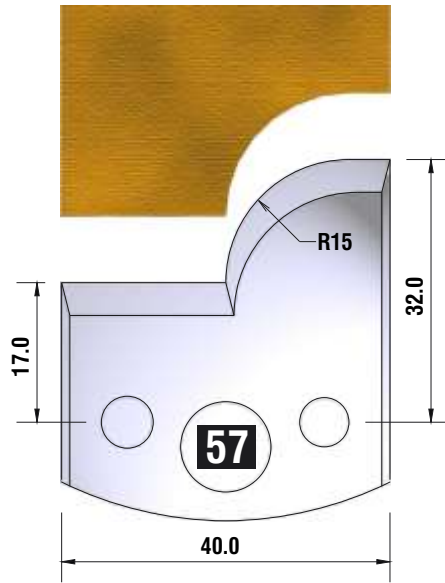

PROFILMESSER