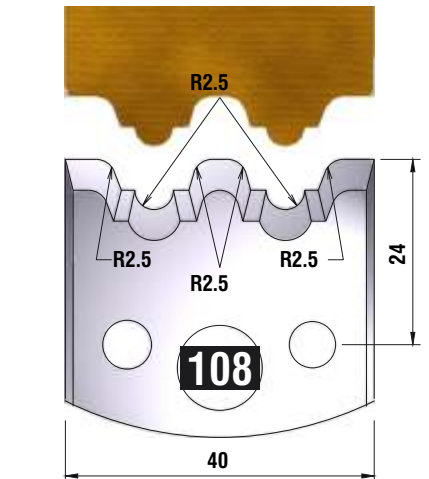

PROFILMESSER