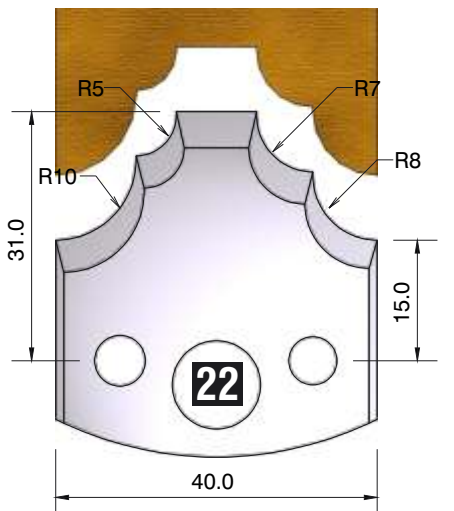

PROFILMESSER