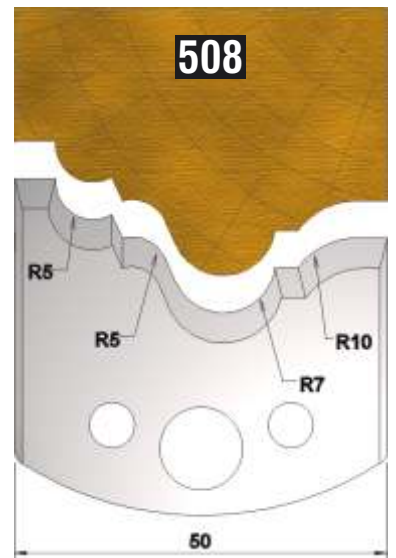

PROFILMESSER