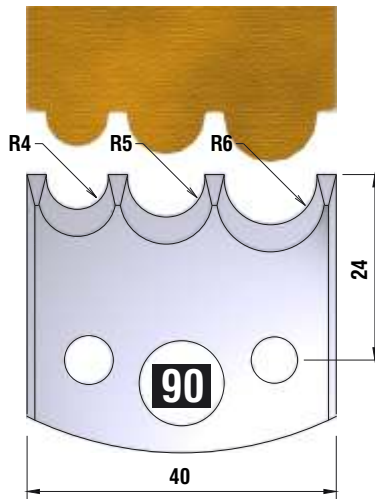

PROFILMESSER