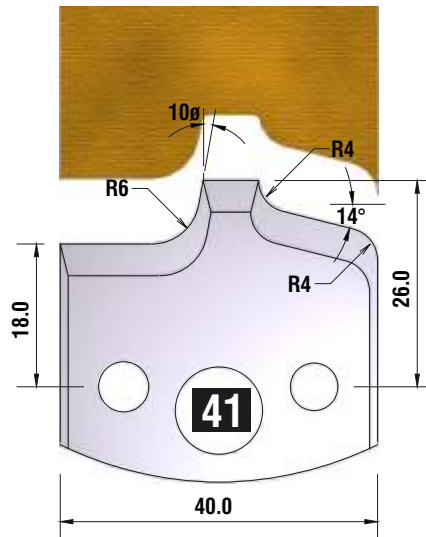

FÜR 40 + 50 mm MESSER GEEIGNET!!!

*fragen Sie
nach unserem
Profilmesserset
zum Spezialpreis*

D
115 mm
B
40 + 50 mm
d
30 mm

4 HOLZPROFI Universalsicherheits - Profilmesserkopf Set 25 teilig

12 verschiedene Ersatzprofile lagernd !!!

Dieser Profilmesserkopf
ist ideal für große
Rundungen,
Handlaufprofile etc.

d	B	D
30 mm	60 mm	110 mm

fragen Sie nach unserem Profilmesserset zum Spezialpreis

PROFILMESSER

PROFILMESSER

PROFILMESSER

PROFILMESSER

PROFILMESSER

PROFILMESSER

PROFILMESSER

PROFILMESSER

PROFILMESSER

PROFILMESSER AUS HOCHLEISTUNGS - SP-STAHL

MIT ABWEISERN 60 x 5,5 mm

6001

PROFILMESSER

Nr.6003

Jetzt telefonisch bestellen!!!

Tel.: 07613 / 5600

PROFILMESSER AUS HOCHLEISTUNGS - SP-STAHL HSS MIT ABWEISERN 60 x 5,5 mm