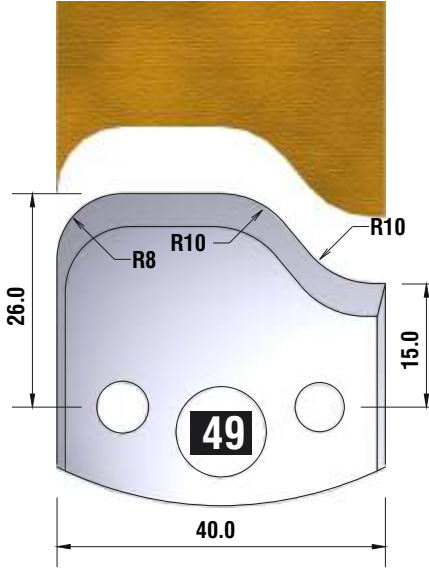

PROFILMESSER