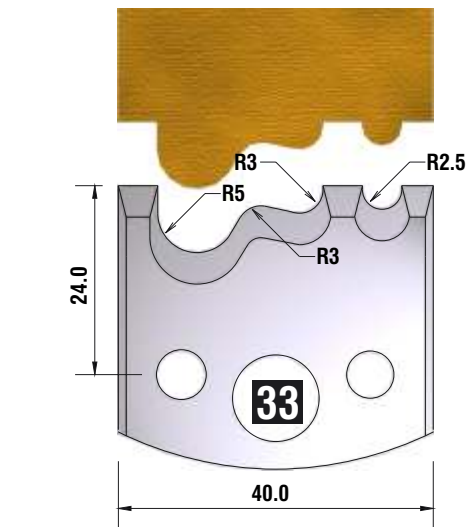

FÜR 40 + 50 mm MESSER GEEIGNET!!!

*fragen Sie
nach unserem
Profilmesserset
zum Spezialpreis*

D
115 mm
B
40 + 50 mm
d
30 mm

4 HOLZPROFI Universalsicherheits - Profilmesserkopf Set 25 teilig

12 verschiedene Ersatzprofile lagernd !!!

Dieser Profilmesserkopf
ist ideal für große
Rundungen,
Handlaufprofile etc.

d	B	D
30 mm	60 mm	110 mm

fragen Sie nach unserem Profilmesserset zum Spezialpreis

PROFILMESSER

PROFILMESSER

PROFILMESSER

PROFILMESSER

PROFILMESSER

PROFILMESSER

PROFILMESSER

PROFILMESSER

PROFILMESSER

PROFILMESSER AUS HOCHLEISTUNGS - SP-STAHL

MIT ABWEISERN 60 x 5,5 mm

6001

PROFILMESSER

Nr.6003

Jetzt telefonisch bestellen!!!

Tel.: 07613 / 5600

PROFILMESSER AUS HOCHLEISTUNGS - SP-STAHL HSS MIT ABWEISERN 60 x 5,5 mm