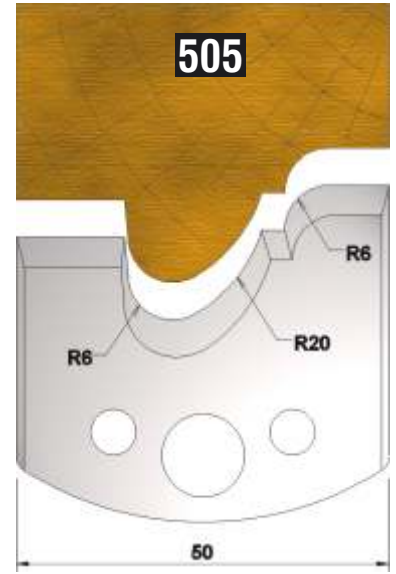

PROFILMESSER