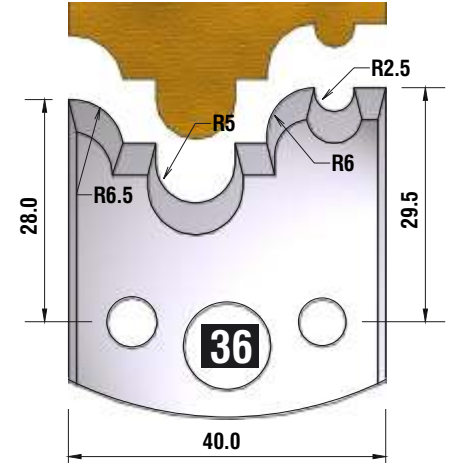

PROFILMESSER