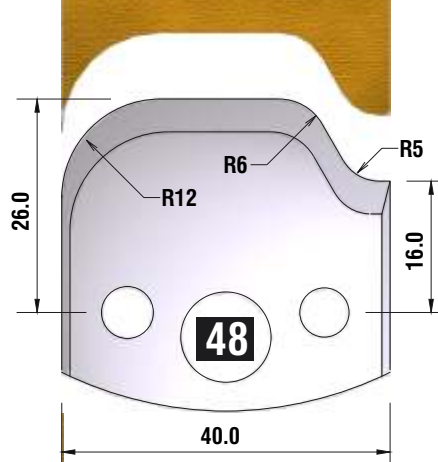

PROFILMESSER