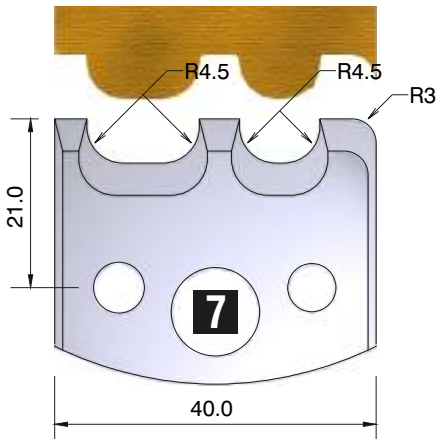

PROFILMESSER