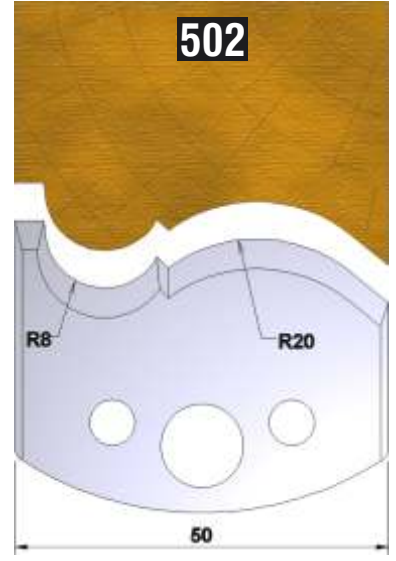

PROFILMESSER