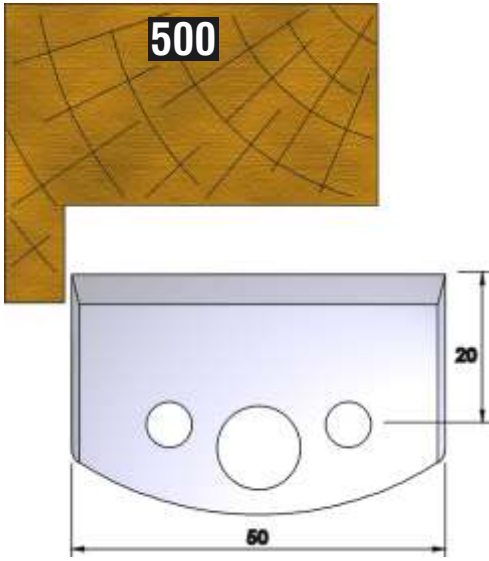

PROFILMESSER