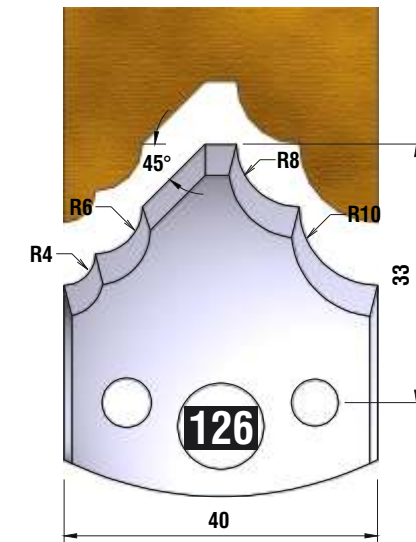

PROFILMESSER