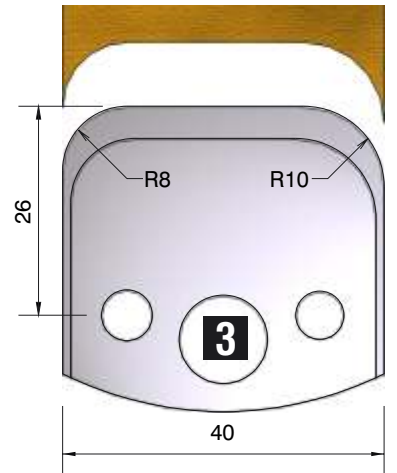

FÜR 40 + 50 mm MESSER GEEIGNET!!!

*fragen Sie
nach unserem
Profilmesserset
zum Spezialpreis*

D
115 mm
B
40 + 50 mm
d
30 mm

4 HOLZPROFI Universalsicherheits - Profilmesserkopf Set 25 teilig

12 verschiedene Ersatzprofile lagernd !!!

Dieser Profilmesserkopf
ist ideal für große
Rundungen,
Handlaufprofile etc.

d	B	D
30 mm	60 mm	110 mm

fragen Sie nach unserem Profilmesserset zum Spezialpreis

PROFILMESSER

PROFILMESSER

PROFILMESSER

PROFILMESSER

PROFILMESSER

PROFILMESSER

PROFILMESSER

PROFILMESSER

PROFILMESSER

PROFILMESSER AUS HOCHLEISTUNGS - SP-STAHL

MIT ABWEISERN 60 x 5,5 mm

6001