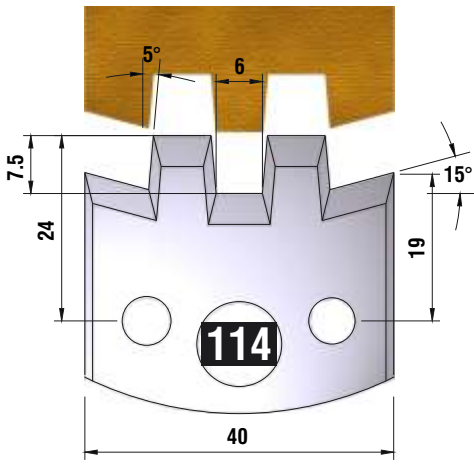

PROFILMESSER