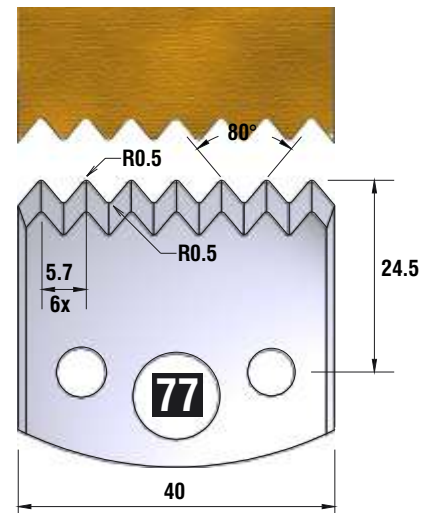

PROFILMESSER