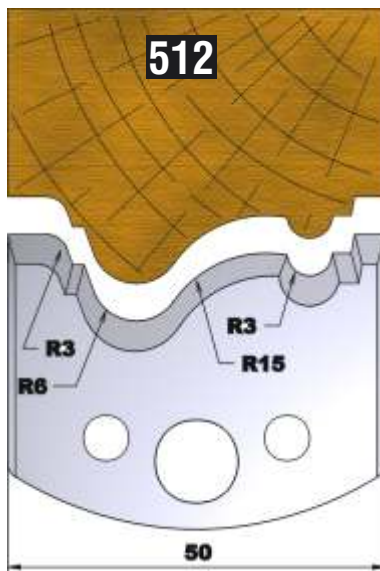

PROFILMESSER