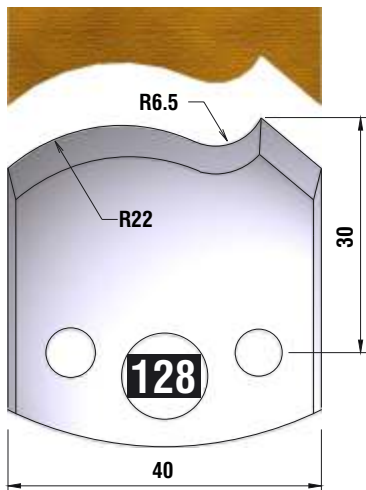

PROFILMESSER