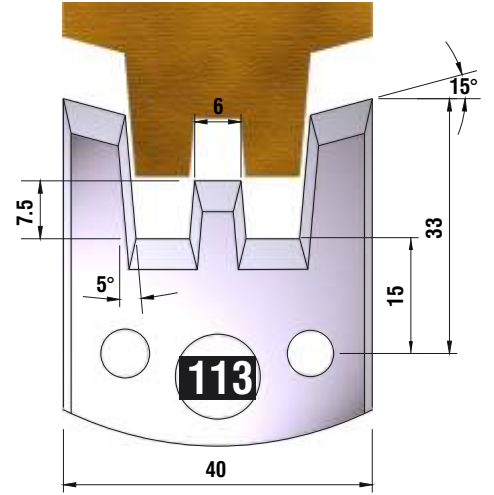

PROFILMESSER