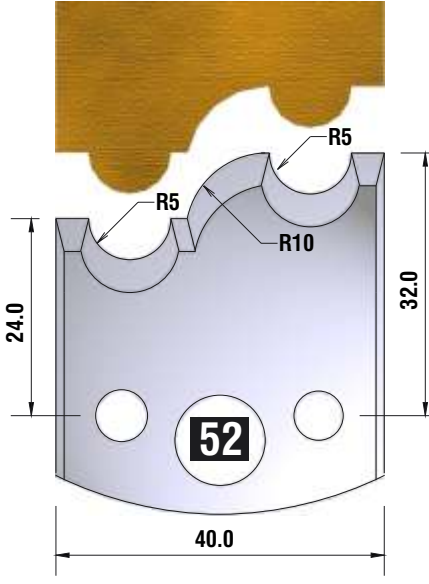

PROFILMESSER