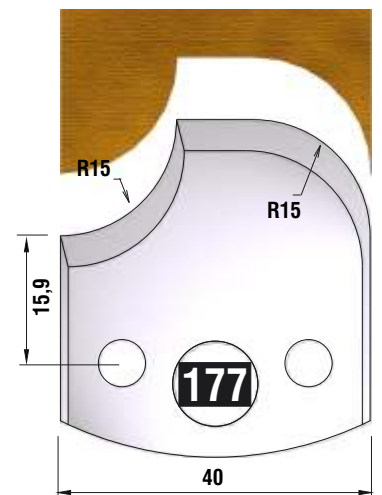

PROFILMESSER