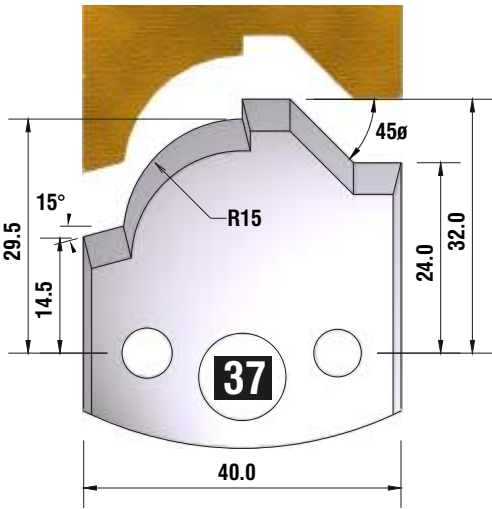

FÜR 40 + 50 mm MESSER GEEIGNET!!!

*fragen Sie
nach unserem
Profilmesserset
zum Spezialpreis*

D
115 mm
B
40 + 50 mm
d
30 mm

4 HOLZPROFI Universalsicherheits - Profilmesserkopf Set 25 teilig

12 verschiedene Ersatzprofile lagernd !!!

Dieser Profilmesserkopf
ist ideal für große
Rundungen,
Handlaufprofile etc.

d	B	D
30 mm	60 mm	110 mm

fragen Sie nach unserem Profilmesserset zum Spezialpreis

PROFILMESSER

PROFILMESSER

PROFILMESSER

PROFILMESSER

PROFILMESSER

PROFILMESSER

PROFILMESSER

PROFILMESSER

PROFILMESSER

PROFILMESSER AUS HOCHLEISTUNGS - SP-STAHL

MIT ABWEISERN 60 x 5,5 mm

6001

PROFILMESSER

Nr.6003

Jetzt telefonisch bestellen!!!

Tel.: 07613 / 5600

PROFILMESSER AUS HOCHLEISTUNGS - SP-STAHL HSS MIT ABWEISERN 60 x 5,5 mm