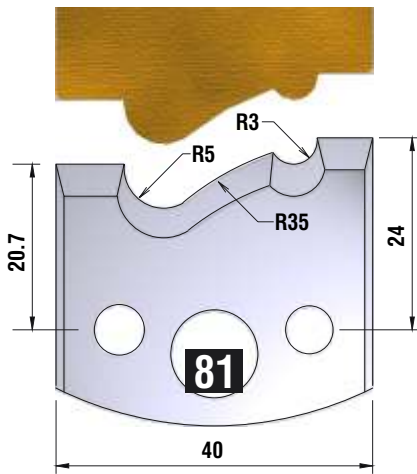

PROFILMESSER