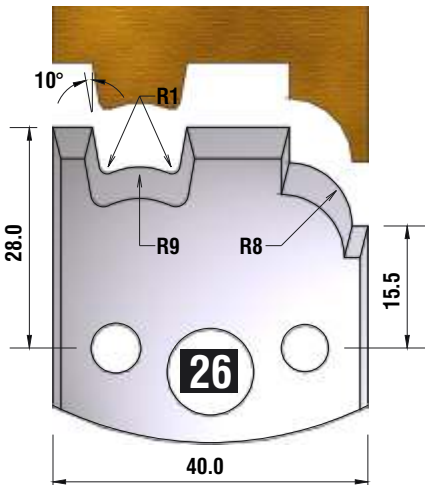

FÜR 40 + 50 mm MESSER GEEIGNET!!!

*fragen Sie
nach unserem
Profilmesserset
zum Spezialpreis*

D
115 mm
B
40 + 50 mm
d
30 mm

4 HOLZPROFI Universalsicherheits - Profilmesserkopf Set 25 teilig

12 verschiedene Ersatzprofile lagernd !!!

Dieser Profilmesserkopf
ist ideal für große
Rundungen,
Handlaufprofile etc.

d	B	D
30 mm	60 mm	110 mm

fragen Sie nach unserem Profilmesserset zum Spezialpreis

PROFILMESSER

PROFILMESSER

PROFILMESSER

PROFILMESSER

PROFILMESSER

PROFILMESSER

PROFILMESSER

PROFILMESSER

PROFILMESSER

PROFILMESSER AUS HOCHLEISTUNGS - SP-STAHL

MIT ABWEISERN 60 x 5,5 mm

6001

PROFILMESSER

Nr.6003

Jetzt telefonisch bestellen!!!

Tel.: 07613 / 5600

PROFILMESSER AUS HOCHLEISTUNGS - SP-STAHL HSS MIT ABWEISERN 60 x 5,5 mm