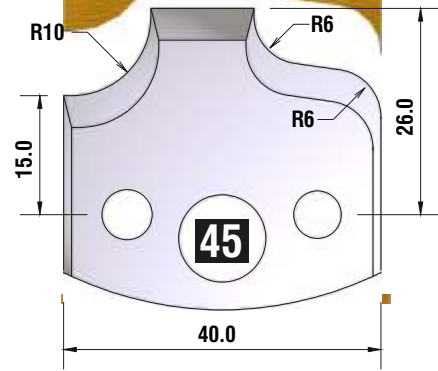

PROFILMESSER