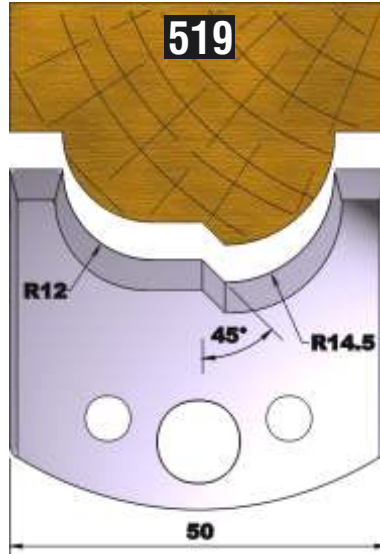

PROFILMESSER