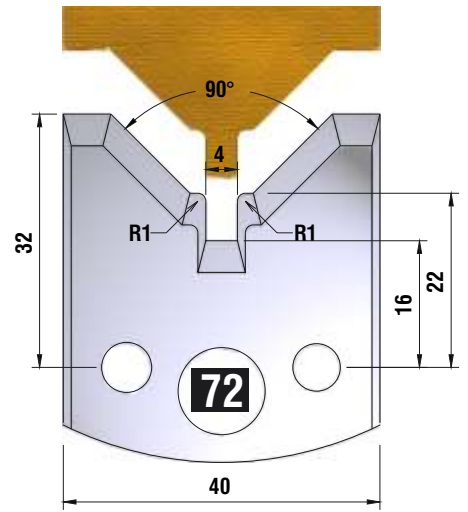

PROFILMESSER