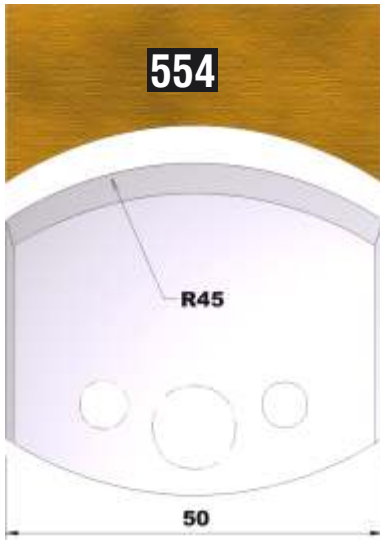

Dieser Profilmesserkopf
ist ideal für große
Rundungen,
Handlaufprofile etc.

d	B	D
30 mm	60 mm	110 mm

fragen Sie nach unserem Profilmesserset zum Spezialpreis

PROFILMESSER

PROFILMESSER

PROFILMESSER

PROFILMESSER

PROFILMESSER

PROFILMESSER

PROFILMESSER

PROFILMESSER

PROFILMESSER

PROFILMESSER AUS HOCHLEISTUNGS - SP-STAHL

MIT ABWEISERN 60 x 5,5 mm

6001

PROFILMESSER

Nr.6003

Jetzt telefonisch bestellen!!!

Tel.: 07613 / 5600

PROFILMESSER AUS HOCHLEISTUNGS - SP-STAHL HSS MIT ABWEISERN 60 x 5,5 mm