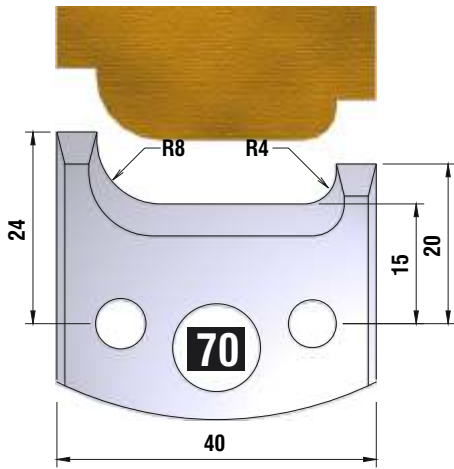

PROFILMESSER