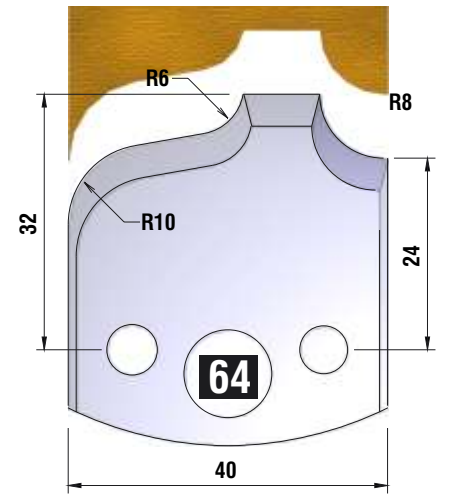

PROFILMESSER